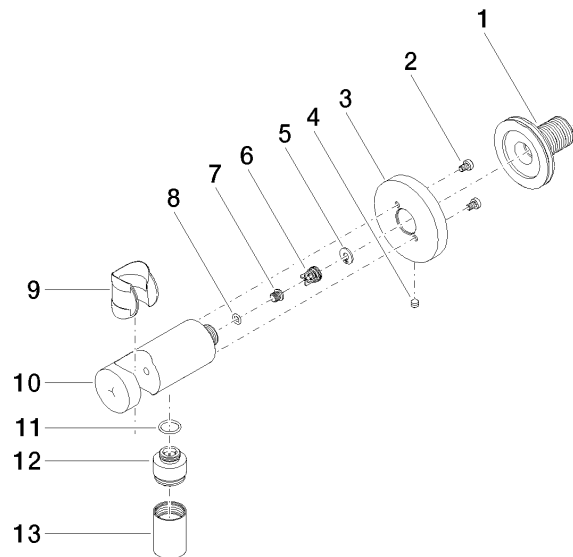

28 490 660

- sortie douche 3/8"
- rosace Ø 60 mm
- raccord 1/2"

Avec sécurité anti-retour.

S'adapte aux gammes suivantes : TARA, VAIA, META

	Laiton brossé (Or 23cts)	28 490 660-28
	Chrome	28 490 660-00
	Platine brossé	28 490 660-06
	Platine	28 490 660-08
	Dark Chrome	28 490 660-19
	Or clair	28 490 660-26
	Or clair brossé	28 490 660-27
	Noir mat	28 490 660-33
	Bronze brossé	28 490 660-42
	Champagne brossé (Or 22cts)	28 490 660-46
	Champagne (Or 22cts)	28 490 660-47
	Cyprum	28 490 660-49
	Chrome brossé	28 490 660-93
	Dark Platinum brossé	28 490 660-99

### Accessoires recommandés

- Coude mural à encastrer -** 35 085 970 90
- profondeur de montage max. 163 mm
  - profondeur de montage mini. 90 mm

28 490 660

mm [inches]

### Diagramme de débit

### Liste des pièces de rechange

N°	Article Numéro	Désignation	Fréquence de montage	Délai de livraison
1	90 24 03 280 00 90	raccord à vis	1	2
2	09 30 30 037 90	vis	2	2
3	09 27 66 001-28	rosace	1	20
4	09 31 11 112 90	tige	1	60
5	09 16 01 023 90	anneau	1	2
6	09 23 01 131 90	anti-retour	1	2
7	09 30 30 113 20 90	vis	1	2
8	09 14 10 001 90	joint	1	2
9	09 18 40 216 90	douille	1	2
10	09 11 03 124-28	raccord	1	20
11	09 14 10 213 90	joint	1	2
12	09 24 03 279-28	raccord à vis	1	20
13	90 21 02 069 00-28	hotte	1	20