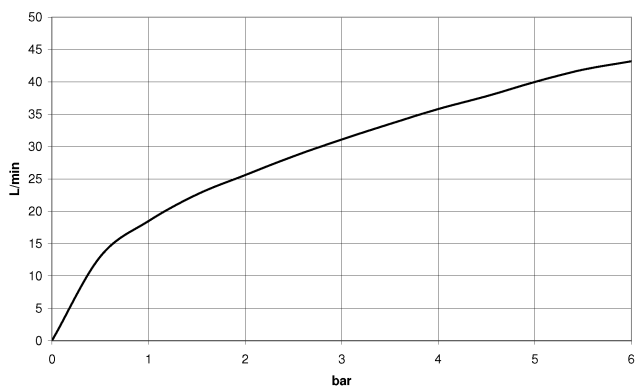

28 490 660

- sortie douche 3/8"
- rosace Ø 60 mm
- raccord 1/2"

Avec sécurité anti-retour.

S'adapte aux gammes suivantes : TARA, VAIA, META

	Laiton brossé (Or 23cts)	28 490 660-28
	Chrome	28 490 660-00
	Platine brossé	28 490 660-06
	Platine	28 490 660-08
	Dark Chrome	28 490 660-19
	Or clair	28 490 660-26
	Or clair brossé	28 490 660-27
	Noir mat	28 490 660-33
	Bronze brossé	28 490 660-42
	Champagne brossé (Or 22cts)	28 490 660-46
	Champagne (Or 22cts)	28 490 660-47
	Cyprum	28 490 660-49
	Chrome brossé	28 490 660-93
	Dark Platinum brossé	28 490 660-99

### Accessoires recommandés

- Coude mural à encastrer -** 35 085 970 90
- profondeur de montage max. 163 mm
  - profondeur de montage mini. 90 mm

28 490 660

mm [inches]

### Diagramme de débit