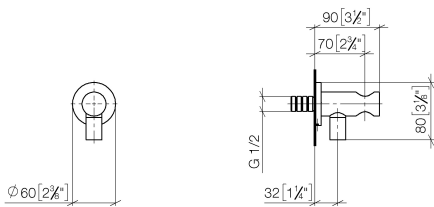

28 490 660

- sortie douche 3/8"
- rosace Ø 60 mm
- raccord 1/2"

Avec sécurité anti-retour.

S'adapte aux gammes suivantes : TARA, VAIA, META

	Laiton brossé (Or 23cts)	28 490 660-28
	Chrome	28 490 660-00
	Platine brossé	28 490 660-06
	Platine	28 490 660-08
	Dark Chrome	28 490 660-19
	Or clair	28 490 660-26
	Or clair brossé	28 490 660-27
	Noir mat	28 490 660-33
	Bronze brossé	28 490 660-42
	Champagne brossé (Or 22cts)	28 490 660-46
	Champagne (Or 22cts)	28 490 660-47
	Cyprum	28 490 660-49
	Chrome brossé	28 490 660-93
	Dark Platinum brossé	28 490 660-99

### Accessoires recommandés

- Coude mural à encastrer -** 35 085 970 90
- profondeur de montage max. 163 mm
  - profondeur de montage mini. 90 mm

28 490 660

mm [inches]