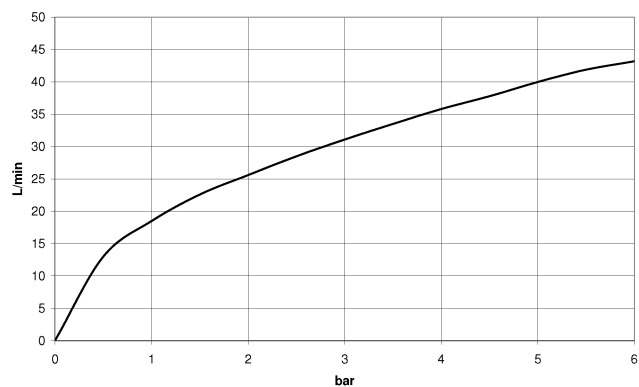

28 490 660

- sortie douche 3/8"
- rosace Ø 60 mm
- raccord 1/2"

Avec sécurité anti-retour.

S'adapte aux gammes suivantes : TARA, VAIA, META

	Noir mat	28 490 660-33
	Chrome	28 490 660-00
	Platine brossé	28 490 660-06
	Platine	28 490 660-08
	Dark Chrome	28 490 660-19
	Or clair	28 490 660-26
	Or clair brossé	28 490 660-27
	Laiton brossé (Or 23cts)	28 490 660-28
	Bronze brossé	28 490 660-42
	Champagne brossé (Or 22cts)	28 490 660-46
	Champagne (Or 22cts)	28 490 660-47
	Cyprum	28 490 660-49
	Chrome brossé	28 490 660-93
	Dark Platinum brossé	28 490 660-99

### Accessoires recommandés

- Coude mural à encastrer -** 35 085 970 90
- profondeur de montage max. 163 mm
  - profondeur de montage mini. 90 mm

28 490 660

mm [inches]

### Diagramme de débit