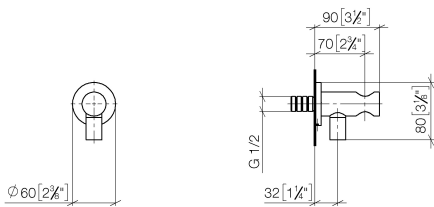

28 490 660

- sortie douche 3/8"
- rosace Ø 60 mm
- raccord 1/2"

Avec sécurité anti-retour.

S'adapte aux gammes suivantes : TARA, VAIA, META

	Noir mat	28 490 660-33
	Chrome	28 490 660-00
	Platine brossé	28 490 660-06
	Platine	28 490 660-08
	Dark Chrome	28 490 660-19
	Or clair	28 490 660-26
	Or clair brossé	28 490 660-27
	Laiton brossé (Or 23cts)	28 490 660-28
	Bronze brossé	28 490 660-42
	Champagne brossé (Or 22cts)	28 490 660-46
	Champagne (Or 22cts)	28 490 660-47
	Cyprum	28 490 660-49
	Chrome brossé	28 490 660-93
	Dark Platinum brossé	28 490 660-99

### Accessoires recommandés

- Coude mural à encastrer -** 35 085 970 90
- profondeur de montage max. 163 mm
  - profondeur de montage mini. 90 mm

28 490 660

mm [inches]