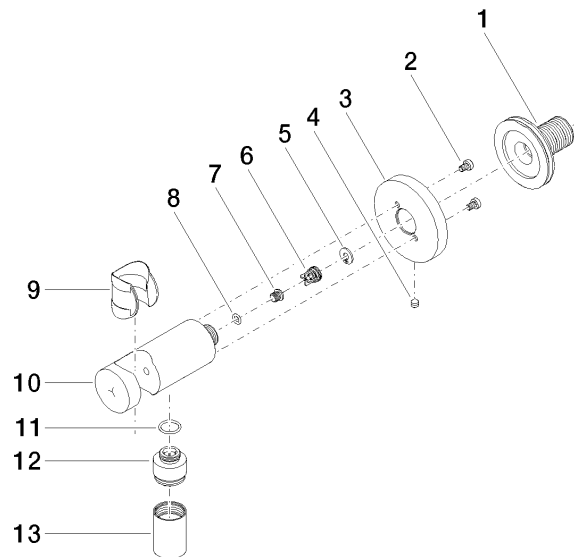

28 490 660

- sortie douche 3/8"
- rosace Ø 60 mm
- raccord 1/2"

Avec sécurité anti-retour.

S'adapte aux gammes suivantes : TARA, VAIA, META

	Noir mat	28 490 660-33
	Chrome	28 490 660-00
	Platine brossé	28 490 660-06
	Platine	28 490 660-08
	Dark Chrome	28 490 660-19
	Or clair	28 490 660-26
	Or clair brossé	28 490 660-27
	Laiton brossé (Or 23cts)	28 490 660-28
	Bronze brossé	28 490 660-42
	Champagne brossé (Or 22cts)	28 490 660-46
	Champagne (Or 22cts)	28 490 660-47
	Cyprum	28 490 660-49
	Chrome brossé	28 490 660-93
	Dark Platinum brossé	28 490 660-99

### Accessoires recommandés

- Coude mural à encastrer -** 35 085 970 90
- profondeur de montage max. 163 mm
  - profondeur de montage mini. 90 mm

28 490 660

mm [inches]

### Diagramme de débit

### Liste des pièces de rechange

N°	Article Numéro	Désignation	Fréquence de montage	Délai de livraison
1	90 24 03 280 00 90	raccord à vis	1	2
2	09 30 30 037 90	vis	2	2
3	09 27 66 001-33	rosace	1	30
4	09 31 11 112 90	tige	1	60
5	09 16 01 023 90	anneau	1	2
6	09 23 01 131 90	anti-retour	1	2
7	09 30 30 113 20 90	vis	1	2
8	09 14 10 001 90	joint	1	2
9	09 18 40 216 90	douille	1	2
10	09 11 03 124-33	raccord	1	30
11	09 14 10 213 90	joint	1	2
12	09 24 03 279-33	raccord à vis	1	30
13	90 21 02 069 00-33	hotte	1	30