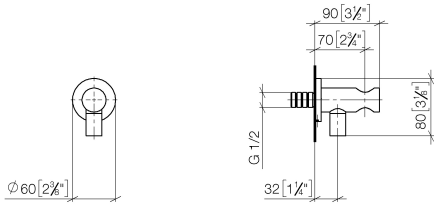

28 490 660

- sortie douche 3/8"
- rosace Ø 60 mm
- raccord 1/2"

Avec sécurité anti-retour.

S'adapte aux gammes suivantes : TARA, VAIA, META

	Bronze brossé	28 490 660-42
	Chrome	28 490 660-00
	Platine brossé	28 490 660-06
	Platine	28 490 660-08
	Dark Chrome	28 490 660-19
	Or clair	28 490 660-26
	Or clair brossé	28 490 660-27
	Laiton brossé (Or 23cts)	28 490 660-28
	Noir mat	28 490 660-33
	Champagne brossé (Or 22cts)	28 490 660-46
	Champagne (Or 22cts)	28 490 660-47
	Cyprum	28 490 660-49
	Chrome brossé	28 490 660-93
	Dark Platinum brossé	28 490 660-99

28 490 660

mm [inches]

Diagramme de débit

28 490 660

Les pièces pour les autres finitions peuvent être trouvées ici : [Chrome](#)

Liste des pièces de rechange

N°	Article Numéro	Désignation	Fréquence de montage	Délai de livraison
1	90 24 03 280 00 90	raccord à vis	1	2
2	09 30 30 037 90	vis	2	2
3	09 27 66 001-42	rosace	1	60
4	09 31 11 112 90	tige	1	60
5	09 16 01 023 90	anneau	1	2
6	09 23 01 131 90	anti-retour	1	2
7	09 30 30 113 20 90	vis	1	2
8	09 14 10 001 90	joint	1	2
9	09 18 40 216 90	douille	1	2
10	09 11 03 124-42	raccord	1	60
11	09 14 10 213 90	joint	1	2
12	09 24 03 279-42	raccord à vis	1	60
13	90 21 02 069 00-42	hotte	1	30