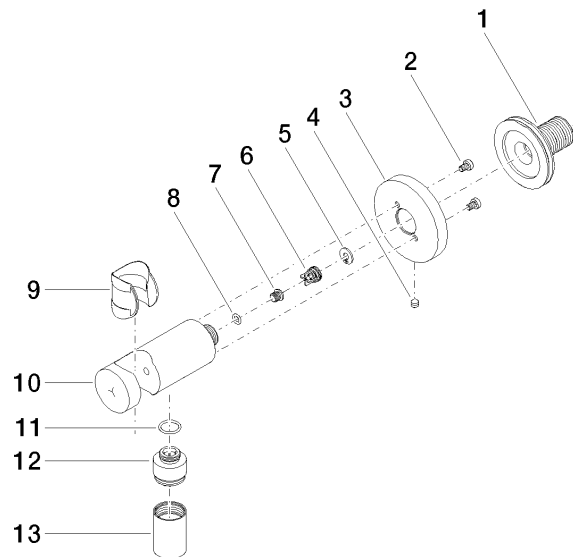

28 490 660

- sortie douche 3/8"
- rosace Ø 60 mm
- raccord 1/2"

Avec sécurité anti-retour.

S'adapte aux gammes suivantes : TARA, VAIA, META

	Bronze brossé	28 490 660-42
	Chrome	28 490 660-00
	Platine brossé	28 490 660-06
	Platine	28 490 660-08
	Dark Chrome	28 490 660-19
	Or clair	28 490 660-26
	Or clair brossé	28 490 660-27
	Laiton brossé (Or 23cts)	28 490 660-28
	Noir mat	28 490 660-33
	Champagne brossé (Or 22cts)	28 490 660-46
	Champagne (Or 22cts)	28 490 660-47
	Cyprum	28 490 660-49
	Chrome brossé	28 490 660-93
	Dark Platinum brossé	28 490 660-99

28 490 660

mm [inches]

Diagramme de débit

28 490 660

Les pièces pour les autres finitions peuvent être trouvées ici : [Chrome](#)

Liste des pièces de rechange

N°	Article Numéro	Désignation	Fréquence de montage	Délai de livraison
1	90 24 03 280 00 90	raccord à vis	1	2
2	09 30 30 037 90	vis	2	2
3	09 27 66 001-42	rosace	1	60
4	09 31 11 112 90	tige	1	60
5	09 16 01 023 90	anneau	1	2
6	09 23 01 131 90	anti-retour	1	2
7	09 30 30 113 20 90	vis	1	2
8	09 14 10 001 90	joint	1	2
9	09 18 40 216 90	douille	1	2
10	09 11 03 124-42	raccord	1	60
11	09 14 10 213 90	joint	1	2
12	09 24 03 279-42	raccord à vis	1	60
13	90 21 02 069 00-42	hotte	1	30