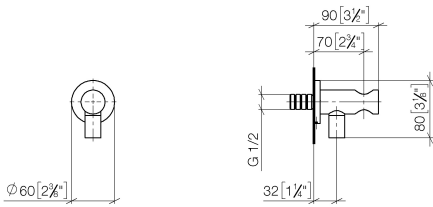

28 490 660

- sortie douche 3/8"
- rosace Ø 60 mm
- raccord 1/2"

Avec sécurité anti-retour.

S'adapte aux gammes suivantes : TARA,
VAIA, META

	Champagne brossé (Or 22cts)	28 490 660-46
	Chrome	28 490 660-00
	Platine brossé	28 490 660-06
	Platine	28 490 660-08
	Dark Chrome	28 490 660-19
	Or clair	28 490 660-26
	Or clair brossé	28 490 660-27
	Laiton brossé (Or 23cts)	28 490 660-28
	Noir mat	28 490 660-33
	Bronze brossé	28 490 660-42
	Champagne (Or 22cts)	28 490 660-47
	Cyprum	28 490 660-49
	Chrome brossé	28 490 660-93
	Dark Platinum brossé	28 490 660-99

28 490 660

mm [inches]

Diagramme de débit

28 490 660

Les pièces pour les autres finitions peuvent être trouvées ici : [Chrome](#)

Liste des pièces de rechange

N°	Article Numéro	Désignation	Fréquence de montage	Délai de livraison
1	90 24 03 280 00 90	raccord à vis	1	2
2	09 30 30 037 90	vis	2	2
3	09 27 66 001-46	rosace	1	30
4	09 31 11 112 90	tige	1	60
5	09 16 01 023 90	anneau	1	2
6	09 23 01 131 90	anti-retour	1	2
7	09 30 30 113 20 90	vis	1	2
8	09 14 10 001 90	joint	1	2
9	09 18 40 216 90	douille	1	2
10	09 11 03 124-46	raccord	1	30
11	09 14 10 213 90	joint	1	2
12	09 24 03 279-46	raccord à vis	1	30
13	90 21 02 069 00-46	hotte	1	30