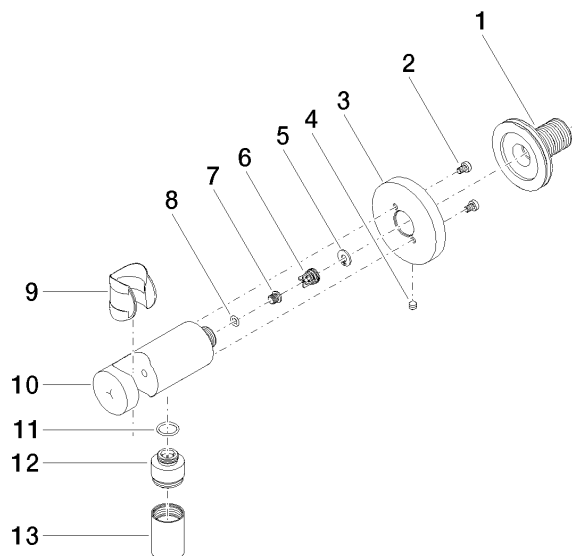

28 490 660

- sortie douche 3/8"
- rosace Ø 60 mm
- raccord 1/2"

Avec sécurité anti-retour.

S'adapte aux gammes suivantes : TARA,
VAIA, META

	Champagne brossé (Or 22cts)	28 490 660-46
	Chrome	28 490 660-00
	Platine brossé	28 490 660-06
	Platine	28 490 660-08
	Dark Chrome	28 490 660-19
	Or clair	28 490 660-26
	Or clair brossé	28 490 660-27
	Laiton brossé (Or 23cts)	28 490 660-28
	Noir mat	28 490 660-33
	Bronze brossé	28 490 660-42
	Champagne (Or 22cts)	28 490 660-47
	Cyprum	28 490 660-49
	Chrome brossé	28 490 660-93
	Dark Platinum brossé	28 490 660-99

28 490 660

mm [inches]

Diagramme de débit

28 490 660

Les pièces pour les autres finitions peuvent être trouvées ici : [Chrome](#)

Liste des pièces de rechange

N°	Article Numéro	Désignation	Fréquence de montage	Délai de livraison
1	90 24 03 280 00 90	raccord à vis	1	2
2	09 30 30 037 90	vis	2	2
3	09 27 66 001-46	rosace	1	30
4	09 31 11 112 90	tige	1	60
5	09 16 01 023 90	anneau	1	2
6	09 23 01 131 90	anti-retour	1	2
7	09 30 30 113 20 90	vis	1	2
8	09 14 10 001 90	joint	1	2
9	09 18 40 216 90	douille	1	2
10	09 11 03 124-46	raccord	1	30
11	09 14 10 213 90	joint	1	2
12	09 24 03 279-46	raccord à vis	1	30
13	90 21 02 069 00-46	hotte	1	30