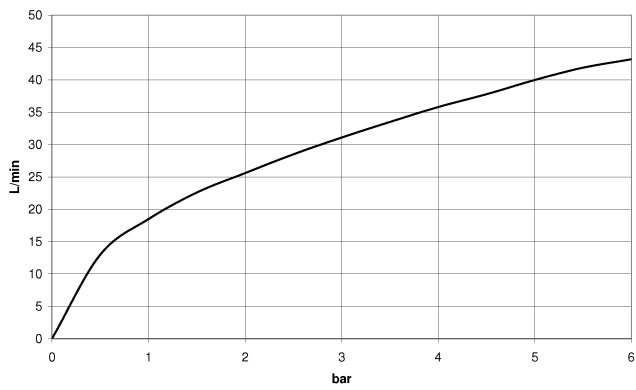

28 490 660

- sortie douche 3/8"
- rosace Ø 60 mm
- raccord 1/2"

Avec sécurité anti-retour.

S'adapte aux gammes suivantes : TARA,  
VAIA, META

	Champagne (Or 22cts)	28 490 660-47
	Chrome	28 490 660-00
	Platine brossé	28 490 660-06
	Platine	28 490 660-08
	Dark Chrome	28 490 660-19
	Or clair	28 490 660-26
	Or clair brossé	28 490 660-27
	Laiton brossé (Or 23cts)	28 490 660-28
	Noir mat	28 490 660-33
	Bronze brossé	28 490 660-42
	Champagne brossé (Or 22cts)	28 490 660-46
	Cyprum	28 490 660-49
	Chrome brossé	28 490 660-93
	Dark Platinum brossé	28 490 660-99

28 490 660

mm [inches]

Diagramme de débit

28 490 660

Les pièces pour les autres finitions peuvent être trouvées ici : [Chrome](#)