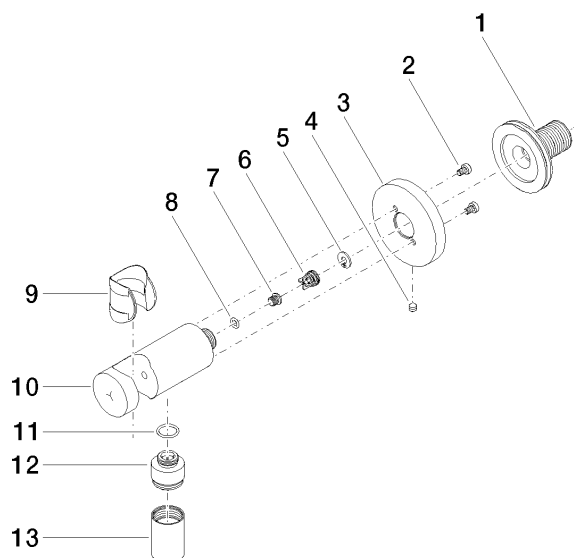

28 490 660

- sortie douche 3/8"
- rosace Ø 60 mm
- raccord 1/2"

Avec sécurité anti-retour.

S'adapte aux gammes suivantes : TARA,  
VAIA, META

	Champagne (Or 22cts)	28 490 660-47
	Chrome	28 490 660-00
	Platine brossé	28 490 660-06
	Platine	28 490 660-08
	Dark Chrome	28 490 660-19
	Or clair	28 490 660-26
	Or clair brossé	28 490 660-27
	Laiton brossé (Or 23cts)	28 490 660-28
	Noir mat	28 490 660-33
	Bronze brossé	28 490 660-42
	Champagne brossé (Or 22cts)	28 490 660-46
	Cyprum	28 490 660-49
	Chrome brossé	28 490 660-93
	Dark Platinum brossé	28 490 660-99

28 490 660

mm [inches]

Diagramme de débit

28 490 660

Les pièces pour les autres finitions peuvent être trouvées ici : [Chrome](#)

### Liste des pièces de rechange

N°	Article Numéro	Désignation	Fréquence de montage	Délai de livraison
1	90 24 03 280 00 90	raccord à vis	1	2
2	09 30 30 037 90	vis	2	2
3	09 27 66 001-47	rosace	1	30
4	09 31 11 112 90	tige	1	60
5	09 16 01 023 90	anneau	1	2
6	09 23 01 131 90	anti-retour	1	2
7	09 30 30 113 20 90	vis	1	2
8	09 14 10 001 90	joint	1	2
9	09 18 40 216 90	douille	1	2
10	09 11 03 124-47	raccord	1	60
11	09 14 10 213 90	joint	1	2
12	09 24 03 279-47	raccord à vis	1	60
13	90 21 02 069 00-47	hotte	1	30