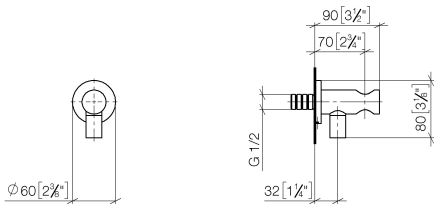

28 490 660

- sortie douche 3/8"
- rosace Ø 60 mm
- raccord 1/2"

Avec sécurité anti-retour.

S'adapte aux gammes suivantes : TARA,  
VAIA, META

	Champagne (Or 22cts)	28 490 660-47
	Chrome	28 490 660-00
	Platine brossé	28 490 660-06
	Platine	28 490 660-08
	Dark Chrome	28 490 660-19
	Or clair	28 490 660-26
	Or clair brossé	28 490 660-27
	Laiton brossé (Or 23cts)	28 490 660-28
	Noir mat	28 490 660-33
	Bronze brossé	28 490 660-42
	Champagne brossé (Or 22cts)	28 490 660-46
	Cyprum	28 490 660-49
	Chrome brossé	28 490 660-93
	Dark Platinum brossé	28 490 660-99

28 490 660

mm [inches]

Diagramme de débit

28 490 660

Les pièces pour les autres finitions peuvent être trouvées ici : [Chrome](#)