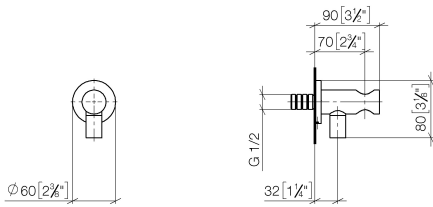

28 490 660

- sortie douche 3/8"
- rosace Ø 60 mm
- raccord 1/2"

Avec sécurité anti-retour.

S'adapte aux gammes suivantes : TARA,
VAIA, META

	Chrome brossé	28 490 660-93
	Chrome	28 490 660-00
	Platine brossé	28 490 660-06
	Platine	28 490 660-08
	Dark Chrome	28 490 660-19
	Or clair	28 490 660-26
	Or clair brossé	28 490 660-27
	Laiton brossé (Or 23cts)	28 490 660-28
	Noir mat	28 490 660-33
	Bronze brossé	28 490 660-42
	Champagne brossé (Or 22cts)	28 490 660-46
	Champagne (Or 22cts)	28 490 660-47
	Cyprum	28 490 660-49
	Dark Platinum brossé	28 490 660-99

28 490 660

mm [inches]

Diagramme de débit

Certificats

Belgaqua_21-024- WRAS_1912049.
27_7.

28 490 660

Les pièces pour les autres finitions peuvent être trouvées ici : Chrome

Liste des pièces de rechange

N°	Article Numéro	Désignation	Fréquence de montage	Délai de livraison
1	90 24 03 280 00 90	raccord à vis	1	2
2	09 30 30 037 90	vis	2	2
3	09 27 66 001-93	rosace	1	20
4	09 31 11 112 90	tige	1	60
5	09 16 01 023 90	anneau	1	2
6	09 23 01 131 90	anti-retour	1	2
7	09 30 30 113 20 90	vis	1	2
8	09 14 10 001 90	joint	1	2
9	09 18 40 216 90	douille	1	2
10	09 11 03 124-93	raccord	1	20
11	09 14 10 213 90	joint	1	2
12	09 24 03 279-93	raccord à vis	1	20
13	90 21 02 069 00-93	hotte	1	-