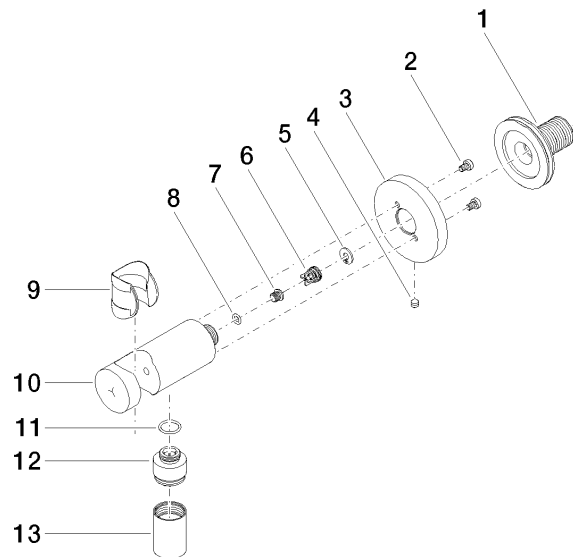

28 490 660

- sortie douche 3/8"
- rosace Ø 60 mm
- raccord 1/2"

Avec sécurité anti-retour.

S'adapte aux gammes suivantes : TARA,
VAIA, META

	Chrome brossé	28 490 660-93
	Chrome	28 490 660-00
	Platine brossé	28 490 660-06
	Platine	28 490 660-08
	Dark Chrome	28 490 660-19
	Or clair	28 490 660-26
	Or clair brossé	28 490 660-27
	Laiton brossé (Or 23cts)	28 490 660-28
	Noir mat	28 490 660-33
	Bronze brossé	28 490 660-42
	Champagne brossé (Or 22cts)	28 490 660-46
	Champagne (Or 22cts)	28 490 660-47
	Cyprum	28 490 660-49
	Dark Platinum brossé	28 490 660-99

28 490 660

mm [inches]

Diagramme de débit

Certificats

Belgaqua_21-024- WRAS_1912049.
27_7.

28 490 660

Les pièces pour les autres finitions peuvent être trouvées ici : Chrome

Liste des pièces de rechange

N°	Article Numéro	Désignation	Fréquence de montage	Délai de livraison
1	90 24 03 280 00 90	raccord à vis	1	2
2	09 30 30 037 90	vis	2	2
3	09 27 66 001-93	rosace	1	20
4	09 31 11 112 90	tige	1	60
5	09 16 01 023 90	anneau	1	2
6	09 23 01 131 90	anti-retour	1	2
7	09 30 30 113 20 90	vis	1	2
8	09 14 10 001 90	joint	1	2
9	09 18 40 216 90	douille	1	2
10	09 11 03 124-93	raccord	1	20
11	09 14 10 213 90	joint	1	2
12	09 24 03 279-93	raccord à vis	1	20
13	90 21 02 069 00-93	hotte	1	-