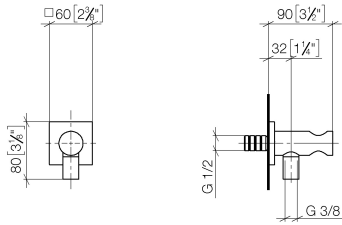

Coude mural avec support de douche intégré - Chrome

IMO

28 490 970

- sortie douche 3/8"
- rosace 60 x 60 mm
- raccord 1/2"

Avec sécurité anti-retour.

S'adapte aux gammes suivantes : IMO, MEM, CL.1, CYO

	Chrome	28 490 970-00
	Platine brossé	28 490 970-06
	Platine	28 490 970-08
	Dark Chrome	28 490 970-19
	Or clair brossé	28 490 970-27
	Laiton brossé (Or 23cts)	28 490 970-28
	Noir mat	28 490 970-33
	Champagne brossé (Or 22cts)	28 490 970-46
	Champagne (Or 22cts)	28 490 970-47
	Chrome brossé	28 490 970-93
	Dark Platinum brossé	28 490 970-99

Accessoires recommandés

Coude mural à encastrer - 35 085 970 90

- profondeur de montage max. 163 mm
- profondeur de montage mini. 90 mm

28 490 970

mm [inches]

Certificats

WRAS_1912049.

28 490 970

Liste des pièces de rechange

N°	Article Numéro	Désignation	Fréquence de montage	Délai de livraison
1	90 24 03 280 00 90	raccord à vis	1	2
2	09 30 30 037 90	vis	2	2
3	09 27 97 043-00	rosace	1	10
4	09 31 11 112 90	tige	1	60
5	09 16 01 023 90	anneau	1	2
6	09 23 01 131 90	anti-retour	1	2
7	09 30 30 113 20 90	vis	1	2
8	09 14 10 001 90	joint	1	2
9	09 18 40 216 90	douille	1	2
10	09 11 03 124-00	raccord	1	10
11	09 14 10 213 90	joint	1	2
12	09 24 03 279-00	raccord à vis	1	10
13	90 21 02 069 00-00	hotte	1	10