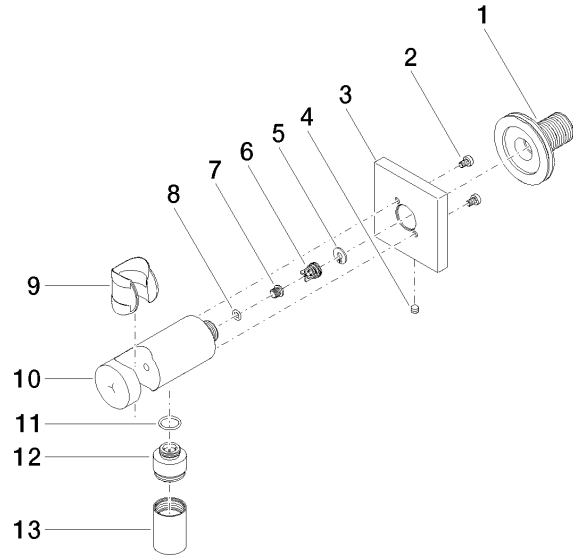

Coude mural avec support de douche intégré - Chrome

IMO

28 490 970

- sortie douche 3/8"
- rosace 60 x 60 mm
- raccord 1/2"

Avec sécurité anti-retour.

S'adapte aux gammes suivantes : IMO, MEM, CL.1, CYO

	Chrome	28 490 970-00
	Platine brossé	28 490 970-06
	Platine	28 490 970-08
	Dark Chrome	28 490 970-19
	Or clair brossé	28 490 970-27
	Laiton brossé (Or 23cts)	28 490 970-28
	Noir mat	28 490 970-33
	Champagne brossé (Or 22cts)	28 490 970-46
	Champagne (Or 22cts)	28 490 970-47
	Chrome brossé	28 490 970-93
	Dark Platinum brossé	28 490 970-99

Accessoires recommandés

Coude mural à encastrer - 35 085 970 90

- profondeur de montage max. 163 mm
- profondeur de montage mini. 90 mm

28 490 970

mm [inches]

Certificats

WRAS_1912049.

28 490 970

Liste des pièces de rechange

N°	Article Numéro	Désignation	Fréquence de montage	Délai de livraison
1	90 24 03 280 00 90	raccord à vis	1	2
2	09 30 30 037 90	vis	2	2
3	09 27 97 043-00	rosace	1	10
4	09 31 11 112 90	tige	1	60
5	09 16 01 023 90	anneau	1	2
6	09 23 01 131 90	anti-retour	1	2
7	09 30 30 113 20 90	vis	1	2
8	09 14 10 001 90	joint	1	2
9	09 18 40 216 90	douille	1	2
10	09 11 03 124-00	raccord	1	10
11	09 14 10 213 90	joint	1	2
12	09 24 03 279-00	raccord à vis	1	10
13	90 21 02 069 00-00	hotte	1	10