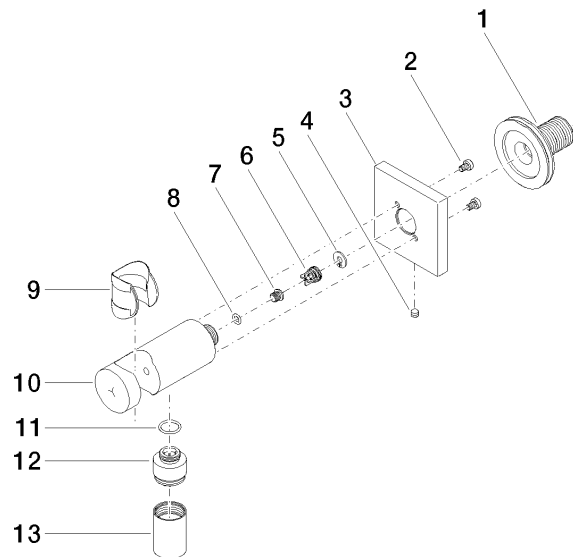

28 490 970

- sortie douche 3/8"
- rosace 60 x 60 mm
- raccord 1/2"

Avec sécurité anti-retour.

S'adapte aux gammes suivantes : IMO,  
MEM, CL.1, CYO

|   |                             |               |
|---|-----------------------------|---------------|
|    | Champagne brossé (Or 22cts) | 28 490 970-46 |
|    | Chrome                      | 28 490 970-00 |
|    | Platine brossé              | 28 490 970-06 |
|    | Platine                     | 28 490 970-08 |
|    | Dark Chrome                 | 28 490 970-19 |
|    | Or clair brossé             | 28 490 970-27 |
|    | Laiton brossé (Or 23cts)    | 28 490 970-28 |
|    | Noir mat                    | 28 490 970-33 |
|   | Champagne (Or 22cts)        | 28 490 970-47 |
|  | Chrome brossé               | 28 490 970-93 |
|  | Dark Platinum brossé        | 28 490 970-99 |

28 490 970

mm [inches]

28 490 970

Les pièces pour les autres finitions peuvent être trouvées ici : [Chrome](#)