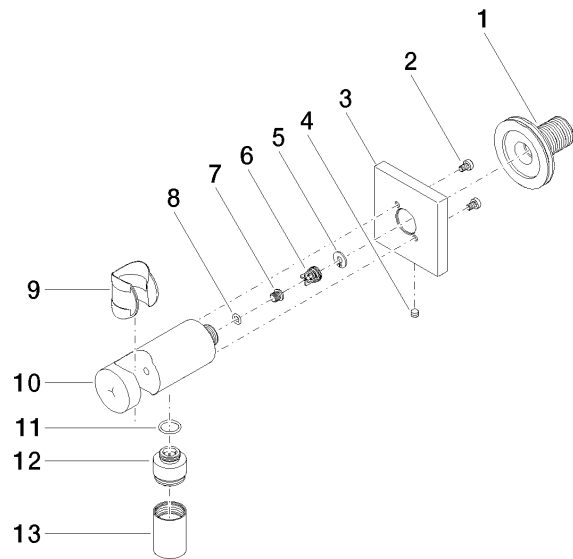

28 490 970

- sortie douche 3/8"
- rosace 60 x 60 mm
- raccord 1/2"

Avec sécurité anti-retour.

S'adapte aux gammes suivantes : IMO, MEM, CL.1, CYO

	Champagne (Or 22cts)	28 490 970-47
	Chrome	28 490 970-00
	Platine brossé	28 490 970-06
	Platine	28 490 970-08
	Dark Chrome	28 490 970-19
	Or clair brossé	28 490 970-27
	Laiton brossé (Or 23cts)	28 490 970-28
	Noir mat	28 490 970-33
	Champagne brossé (Or 22cts)	28 490 970-46
	Chrome brossé	28 490 970-93
	Dark Platinum brossé	28 490 970-99

Accessoires recommandés

- Coude mural à encastrer -** 35 085 970 90
- profondeur de montage max. 163 mm
 - profondeur de montage mini. 90 mm

28 490 970

mm [inches]

Certificats

WRAS_1912049.

28 490 970

Liste des pièces de rechange

N°	Article Numéro	Désignation	Fréquence de montage	Délai de livraison
1	90 24 03 280 00 90	raccord à vis	1	2
2	09 30 30 037 90	vis	2	2
3	09 27 97 043-47	rosace	1	60
4	09 31 11 112 90	tige	1	60
5	09 16 01 023 90	anneau	1	2
6	09 23 01 131 90	anti-retour	1	2
7	09 30 30 113 20 90	vis	1	2
8	09 14 10 001 90	joint	1	2
9	09 18 40 216 90	douille	1	2
10	09 11 03 124-47	raccord	1	60
11	09 14 10 213 90	joint	1	2
12	09 24 03 279-47	raccord à vis	1	60
13	90 21 02 069 00-47	hotte	1	30