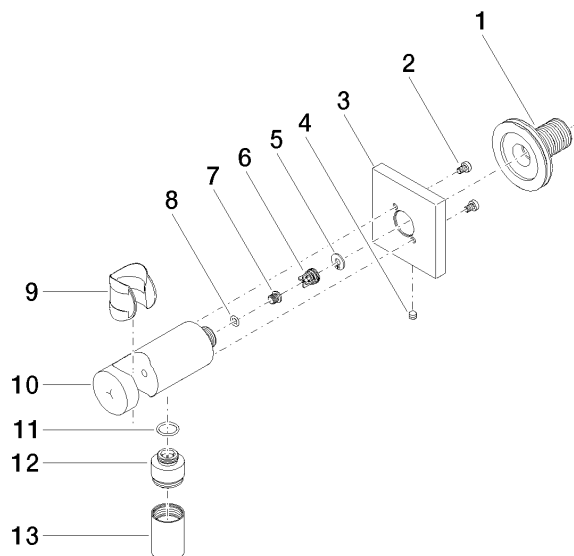

28 490 970

- sortie douche 3/8"
- rosace 60 x 60 mm
- raccord 1/2"

Avec sécurité anti-retour.

S'adapte aux gammes suivantes : IMO, MEM, CL.1, CYO

	Chrome brossé	28 490 970-93
	Chrome	28 490 970-00
	Platine brossé	28 490 970-06
	Platine	28 490 970-08
	Dark Chrome	28 490 970-19
	Or clair brossé	28 490 970-27
	Laiton brossé (Or 23cts)	28 490 970-28
	Noir mat	28 490 970-33
	Champagne brossé (Or 22cts)	28 490 970-46
	Champagne (Or 22cts)	28 490 970-47
	Dark Platinum brossé	28 490 970-99

### Accessoires recommandés

- Coude mural à encastrer -** 35 085 970 90
- profondeur de montage max. 163 mm
  - profondeur de montage mini. 90 mm

28 490 970

mm [inches]

Certificats

WRAS\_1912049.

28 490 970

### Liste des pièces de rechange

N°	Article Numéro	Désignation	Fréquence de montage	Délai de livraison
1	90 24 03 280 00 90	raccord à vis	1	2
2	09 30 30 037 90	vis	2	2
3	09 27 97 043-93	rosace	1	20
4	09 31 11 112 90	tige	1	60
5	09 16 01 023 90	anneau	1	2
6	09 23 01 131 90	anti-retour	1	2
7	09 30 30 113 20 90	vis	1	2
8	09 14 10 001 90	joint	1	2
9	09 18 40 216 90	douille	1	2
10	09 11 03 124-93	raccord	1	20
11	09 14 10 213 90	joint	1	2
12	09 24 03 279-93	raccord à vis	1	20
13	90 21 02 069 00-93	hotte	1	-