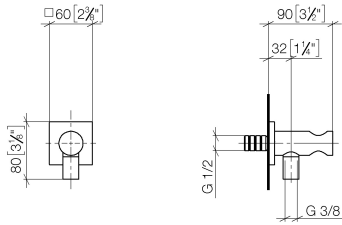

28 490 970

- sortie douche 3/8"
- rosace 60 x 60 mm
- raccord 1/2"

Avec sécurité anti-retour.

S'adapte aux gammes suivantes : IMO,
MEM, CL.1, CYO

	Dark Platinum brossé	28 490 970-99
	Chrome	28 490 970-00
	Platine brossé	28 490 970-06
	Platine	28 490 970-08
	Dark Chrome	28 490 970-19
	Or clair brossé	28 490 970-27
	Laiton brossé (Or 23cts)	28 490 970-28
	Noir mat	28 490 970-33
	Champagne brossé (Or 22cts)	28 490 970-46
	Champagne (Or 22cts)	28 490 970-47
	Chrome brossé	28 490 970-93

Accessoires recommandés

- Coude mural à encastrer -** 35 085 970 90
- profondeur de montage max. 163 mm
 - profondeur de montage mini. 90 mm

28 490 970

mm [inches]

Certificats

WRAS_1912049.

28 490 970

Liste des pièces de rechange

N°	Article Numéro	Désignation	Fréquence de montage	Délai de livraison
1	90 24 03 280 00 90	raccord à vis	1	2
2	09 30 30 037 90	vis	2	2
3	09 27 97 043-99	rosace	1	30
4	09 31 11 112 90	tige	1	60
5	09 16 01 023 90	anneau	1	2
6	09 23 01 131 90	anti-retour	1	2
7	09 30 30 113 20 90	vis	1	2
8	09 14 10 001 90	joint	1	2
9	09 18 40 216 90	douille	1	2
10	09 11 03 124-99	raccord	1	30
11	09 14 10 213 90	joint	1	2
12	09 24 03 279-99	raccord à vis	1	30
13	90 21 02 069 00-99	hotte	1	30