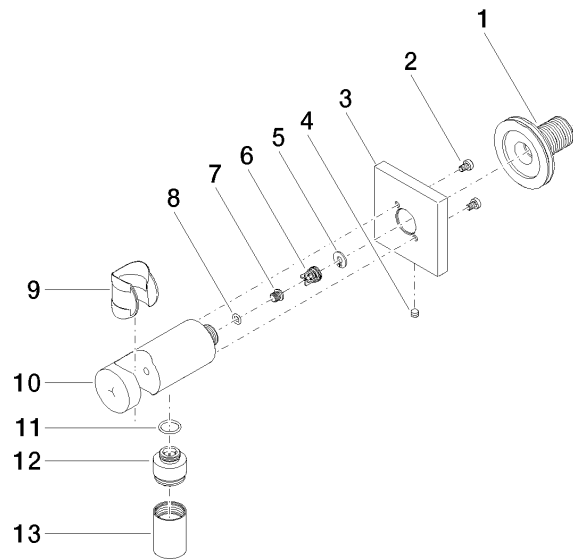

28 490 970

- sortie douche 3/8"
- rosace 60 x 60 mm
- raccord 1/2"

Avec sécurité anti-retour.

S'adapte aux gammes suivantes : IMO,
MEM, CL.1, CYO

	Dark Platinum brossé	28 490 970-99
	Chrome	28 490 970-00
	Platine brossé	28 490 970-06
	Platine	28 490 970-08
	Dark Chrome	28 490 970-19
	Or clair brossé	28 490 970-27
	Laiton brossé (Or 23cts)	28 490 970-28
	Noir mat	28 490 970-33
	Champagne brossé (Or 22cts)	28 490 970-46
	Champagne (Or 22cts)	28 490 970-47
	Chrome brossé	28 490 970-93

Accessoires recommandés

- Coude mural à encastrer -** 35 085 970 90
- profondeur de montage max. 163 mm
 - profondeur de montage mini. 90 mm

28 490 970

mm [inches]

Certificats

WRAS_1912049.

28 490 970

Liste des pièces de rechange

N°	Article Numéro	Désignation	Fréquence de montage	Délai de livraison
1	90 24 03 280 00 90	raccord à vis	1	2
2	09 30 30 037 90	vis	2	2
3	09 27 97 043-99	rosace	1	30
4	09 31 11 112 90	tige	1	60
5	09 16 01 023 90	anneau	1	2
6	09 23 01 131 90	anti-retour	1	2
7	09 30 30 113 20 90	vis	1	2
8	09 14 10 001 90	joint	1	2
9	09 18 40 216 90	douille	1	2
10	09 11 03 124-99	raccord	1	30
11	09 14 10 213 90	joint	1	2
12	09 24 03 279-99	raccord à vis	1	30
13	90 21 02 069 00-99	hotte	1	30