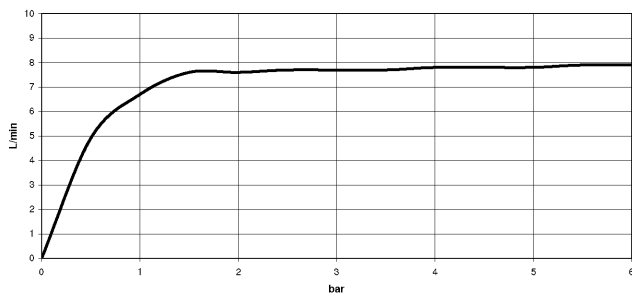

## DORNBACHT YAMOU Douche de tête - Chrome

---

28 503 831

- saillie 180-210 mm
- rotule 30° pivotante
- jet normal
- avec système anti-calcaire
- pomme de douche Ø 100 mm
- rosace Ø 55 mm
- raccord 1/2"
- débit maxi. 6,8 l/min
- rosace Ø 55 mm

Chrome

28 503 831-00

Soft Black

28 503 831-69

Diagramme de débit

---

Certificats

---