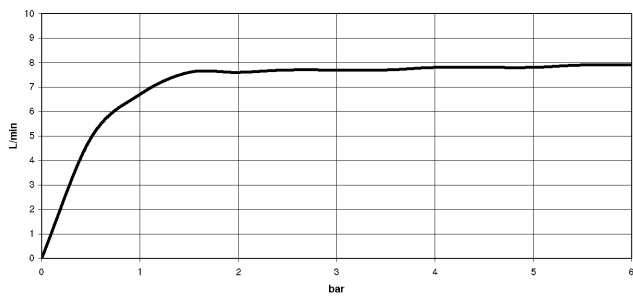

DORNBACHT YAMOU Douche de tête - Soft Black

28 503 831

- saillie 180-210 mm
- rotule 30° pivotante
- jet normal
- avec système anti-calcaire
- pomme de douche Ø 100 mm
- rosace Ø 55 mm
- raccord 1/2"
- débit maxi. 6,8 l/min
- rosace Ø 55 mm

	Soft Black	28 503 831-69
	Chrome	28 503 831-00

Diagramme de débit

Certificats

LGA_28661.

WRAS_240202028.