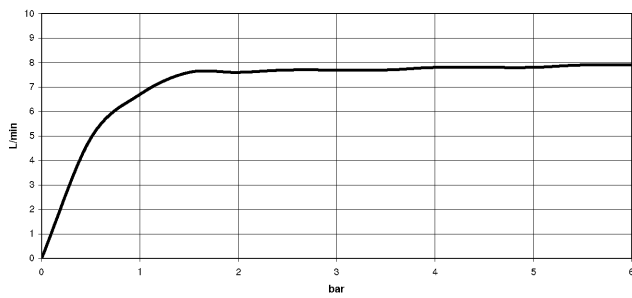

DORNBACHT YARRE Douche de tête - Soft Black

28 503 832

- saillie 180-210 mm
- rotule 30° pivotante
- jet normal
- avec système anti-calcaire
- pomme de douche Ø 100 mm
- rosace Ø 55 mm
- raccord 1/2"
- débit maxi. 6,8 l/min
- rosace Ø 55 mm

	Soft Black	28 503 832-69
	Chrome	28 503 832-00

Diagramme de débit

Certificats

LGA_28661.

WRAS_240202028.