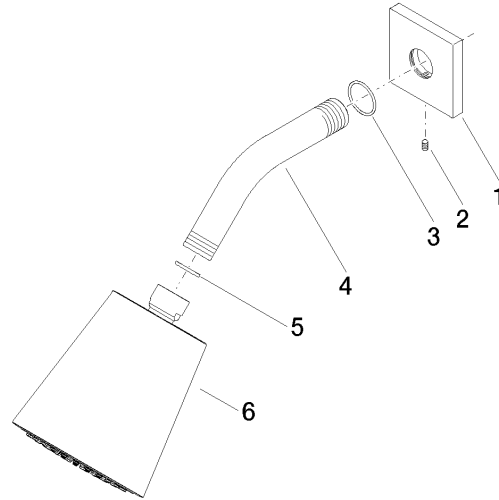

28 504 670

- saillie 180-210 mm
- rotule 30° pivotante
- PURIFY RAIN, débit max. 7 l/min (à 3 bar)
- avec système anti-calcaire
- pomme de douche Ø 100 mm
- rosace 60 x 60 mm
- raccord 1/2"
- Fonction à partir de: 6 l/min

Accessoires recommandés

- Coude mural à encastrer - 35 085 970 90**
- profondeur de montage max. 163 mm
  - profondeur de montage mini. 90 mm

28 504 670

mm [inches]

**Diagramme de débit**

**Certificats**

LGA\_19924.

### Liste des pièces de rechange

N°	Article Numéro	Désignation	Fréquence de montage	Délai de livraison
1	09 27 98 003-00	rosace	1	10
2	09 31 11 048 90	tige	1	2
3	90 14 10 026 00 90	joint	1	2
4	09 11 03 011-00	raccord	1	10
5	90 14 20 002 00 90	joint	1	2
6	90 12 05 054 00-00	douche	1	10