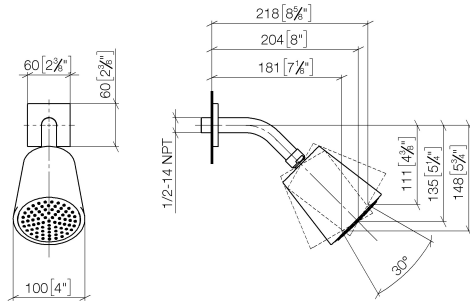

28 504 670

- saillie 180-210 mm
- rotule 30° pivotante
- PURIFY RAIN, débit max. 7 l/min (à 3 bar)
- avec système anti-calcaire
- pomme de douche Ø 100 mm
- rosace 60 x 60 mm
- raccord 1/2"
- Fonction à partir de: 6 l/min

S'adapte aux gammes suivantes : IMO,  
MEM, CL.1, CYO

	Chrome	28 504 670-00
	Platine brossé	28 504 670-06
	Platine	28 504 670-08
	Dark Chrome	28 504 670-19
	Or clair brossé	28 504 670-27
	Laiton brossé (Or 23cts)	28 504 670-28
	Noir mat	28 504 670-33
	Champagne brossé (Or 22cts)	28 504 670-46
	Champagne (Or 22cts)	28 504 670-47
	Chrome brossé	28 504 670-93
	Dark Platinum brossé	28 504 670-99

Accessoires recommandés

- Coude mural à encastrer - 35 085 970 90**
- profondeur de montage max. 163 mm
  - profondeur de montage mini. 90 mm

28 504 670

mm [inches]

**Diagramme de débit**

**Certificats**

LGA\_19924.