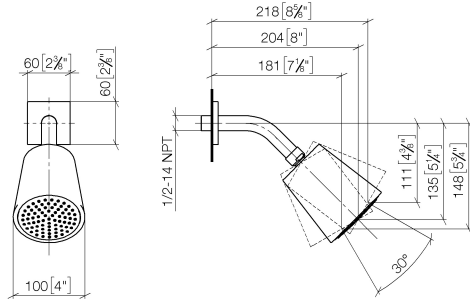

28 504 670

- saillie 180-210 mm
- rotule 30° pivotante
- PURIFY RAIN, débit max. 7 l/min (à 3 bar)
- avec système anti-calcaire
- pomme de douche Ø 100 mm
- rosace 60 x 60 mm
- raccord 1/2"
- Fonction à partir de: 6 l/min

S'adapte aux gammes suivantes : IMO, MEM, CL.1, CYO

	Dark Chrome	28 504 670-19
	Chrome	28 504 670-00
	Platine brossé	28 504 670-06
	Platine	28 504 670-08
	Or clair brossé	28 504 670-27
	Laiton brossé (Or 23cts)	28 504 670-28
	Noir mat	28 504 670-33
	Champagne brossé (Or 22cts)	28 504 670-46
	Champagne (Or 22cts)	28 504 670-47
	Chrome brossé	28 504 670-93
	Dark Platinum brossé	28 504 670-99

Accessoires recommandés

- Coude mural à encastrer - 35 085 970 90**
- profondeur de montage max. 163 mm
  - profondeur de montage mini. 90 mm

28 504 670

mm [inches]

**Diagramme de débit**

**Certificats**

LGA\_19924.