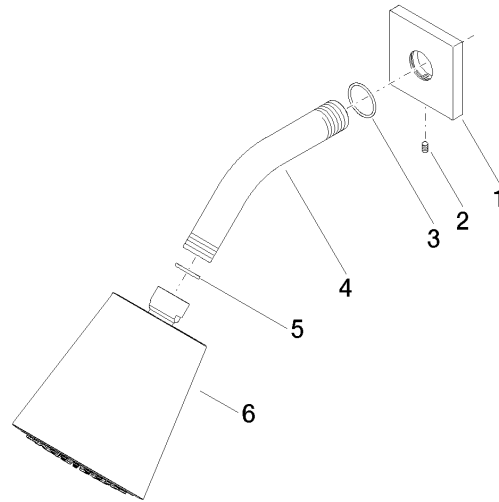

28 504 670

- saillie 180-210 mm
- rotule 30° pivotante
- PURIFY RAIN, débit max. 7 l/min (à 3 bar)
- avec système anti-calcaire
- pomme de douche Ø 100 mm
- rosace 60 x 60 mm
- raccord 1/2"
- Fonction à partir de: 6 l/min

Accessoires recommandés

- Coude mural à encastrer -** 35 085 970 90
- profondeur de montage max. 163 mm
 - profondeur de montage mini. 90 mm

28 504 670

mm [inches]

Diagramme de débit

Certificats

LGA_19924.

28 504 670

Liste des pièces de rechange

N°	Article Numéro	Désignation	Fréquence de montage	Délai de livraison
1	09 27 98 003-28	rosace	1	20
2	09 31 11 048 90	tige	1	2
3	90 14 10 026 00 90	joint	1	2
4	09 11 03 011-28	raccord	1	20
5	90 14 20 002 00 90	joint	1	2
6	90 12 05 054 00-28	douche	1	20