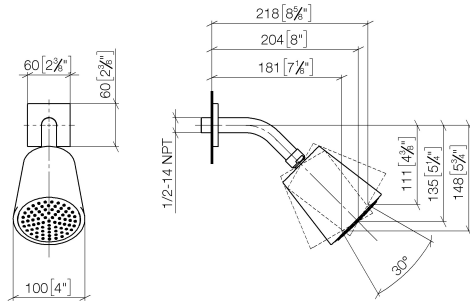

28 504 670

- saillie 180-210 mm
- rotule 30° pivotante
- PURIFY RAIN, débit max. 7 l/min (à 3 bar)
- avec système anti-calcaire
- pomme de douche Ø 100 mm
- rosace 60 x 60 mm
- raccord 1/2"
- Fonction à partir de: 6 l/min

Accessoires recommandés

- Coude mural à encastrer -** 35 085 970 90
- profondeur de montage max. 163 mm
 - profondeur de montage mini. 90 mm

28 504 670

mm [inches]

Diagramme de débit

Certificats

LGA_19924.

28 504 670

Liste des pièces de rechange

N°	Article Numéro	Désignation	Fréquence de montage	Délai de livraison
1	09 27 98 003-28	rosace	1	20
2	09 31 11 048 90	tige	1	2
3	90 14 10 026 00 90	joint	1	2
4	09 11 03 011-28	raccord	1	20
5	90 14 20 002 00 90	joint	1	2
6	90 12 05 054 00-28	douche	1	20