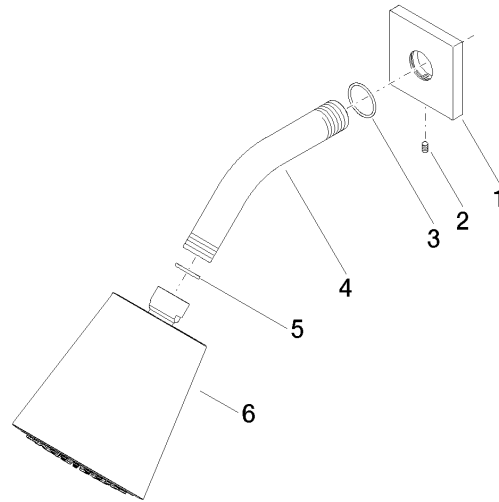

28 504 670

- saillie 180-210 mm
- rotule 30° pivotante
- PURIFY RAIN, débit max. 7 l/min (à 3 bar)
- avec système anti-calcaire
- pomme de douche Ø 100 mm
- rosace 60 x 60 mm
- raccord 1/2"
- Fonction à partir de: 6 l/min

Accessoires recommandés

- Coude mural à encastrer -** 35 085 970 90
- profondeur de montage max. 163 mm
 - profondeur de montage mini. 90 mm

28 504 670

mm [inches]

Diagramme de débit

Certificats

LGA_19924.

28 504 670

Liste des pièces de rechange

N°	Article Numéro	Désignation	Fréquence de montage	Délai de livraison
1	09 27 98 003-99	rosace	1	30
2	09 31 11 048 90	tige	1	2
3	90 14 10 026 00 90	joint	1	2
4	09 11 03 011-99	raccord	1	30
5	90 14 20 002 00 90	joint	1	2
6	90 12 05 054 00-99	douche	1	30