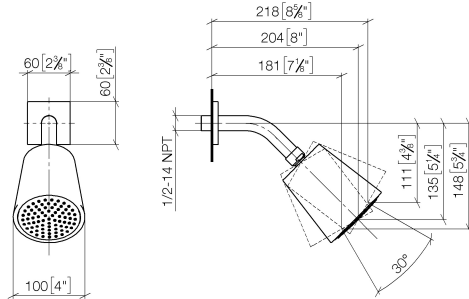

28 504 670

- saillie 180-210 mm
- rotule 30° pivotante
- PURIFY RAIN, débit max. 7 l/min (à 3 bar)
- avec système anti-calcaire
- pomme de douche Ø 100 mm
- rosace 60 x 60 mm
- raccord 1/2"
- Fonction à partir de: 6 l/min

Accessoires recommandés

- Coude mural à encastrer -** 35 085 970 90
- profondeur de montage max. 163 mm
 - profondeur de montage mini. 90 mm

28 504 670

mm [inches]

Diagramme de débit

Certificats

LGA_19924.

28 504 670

Liste des pièces de rechange

N°	Article Numéro	Désignation	Fréquence de montage	Délai de livraison
1	09 27 98 003-99	rosace	1	30
2	09 31 11 048 90	tige	1	2
3	90 14 10 026 00 90	joint	1	2
4	09 11 03 011-99	raccord	1	30
5	90 14 20 002 00 90	joint	1	2
6	90 12 05 054 00-99	douche	1	30