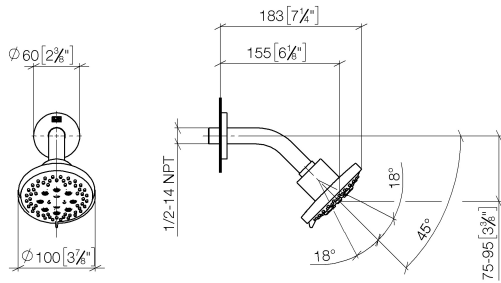

DORNBACHT YAMOU Douche de tête - Chrome

28 504 831

- saillie 180-210 mm
- rotule 30° pivotante
- jet normal
- avec système anti-calcaire
- pomme de douche Ø 100 mm
- rosace Ø 55 mm
- raccord 1/2"
- débit maxi. 7,6 l/min
- rosace Ø 55 mm

Chrome

28 504 831-00

Soft Black

28 504 831-69

Accessoires recommandés

Coude mural à encastrer -

35 085 970 90

DORNBRAUCHT YAMOU Douche de tête - Chrome

28 504 831

mm [inches]

Diagramme de débit

Certificats

LGA_28661.

WRAS_240202028.

Liste des pièces de rechange

N°	Article Numéro	Désignation	Fréquence de montage	Délai de livraison
1	90 27 83 018 00-00	rosace	1	2
2	90 11 03 011 10-00	raccord	1	2