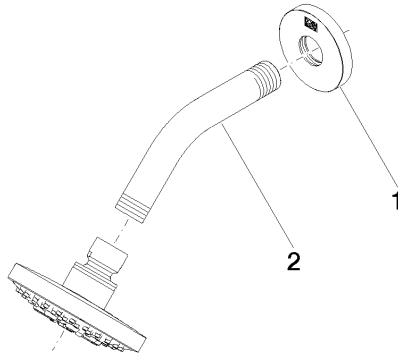

DORNBACHT YAMOU Douche de tête - Chrome

28 504 831

- saillie 180-210 mm
- rotule 30° pivotante
- jet normal
- avec système anti-calcaire
- pomme de douche Ø 100 mm
- rosace Ø 55 mm
- raccord 1/2"
- débit maxi. 7,6 l/min
- rosace Ø 55 mm

Chrome

28 504 831-00

Soft Black

28 504 831-69

Accessoires recommandés

Coude mural à encastrer -

35 085 970 90

DORNBRAUCHT YAMOU Douche de tête - Chrome

28 504 831

mm [inches]

Diagramme de débit

Certificats

LGA_28661.

WRAS_240202028.

Liste des pièces de rechange

N°	Article Numéro	Désignation	Fréquence de montage	Délai de livraison
1	90 27 83 018 00-00	rosace	1	2
2	90 11 03 011 10-00	raccord	1	2