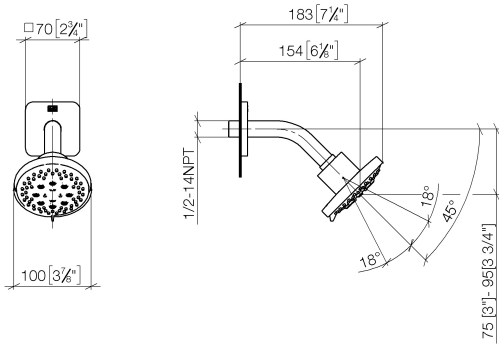

## DORNBACHT YARRE Douche de tête - Chrome

---

28 504 832

- saillie 180-210 mm
- rotule 30° pivotante
- jet normal
- avec système anti-calcaire
- pomme de douche Ø 100 mm
- rosace Ø 55 mm
- raccord 1/2"
- débit maxi. 7,6 l/min
- rosace Ø 55 mm

### Accessoires recommandés

---

**Coude mural à encastrer -**

**35 085 970 90**

**DORNBRAUCH YARRE Douche de tête - Chrome**

28 504 832

mm [inches]

**Diagramme de débit**

**Certificats**

LGA\_28661.

WRAS\_240202028.

**DORNBRAUCHT YARRE Douche de tête - Chrome**

28 504 832

Liste des pièces de rechange

N°	Article Numéro	Désignation	Fréquence de montage	Délai de livraison
1	90 27 83 016 00-00	rosace	1	2
2	90 11 03 011 10-00	raccord	1	2