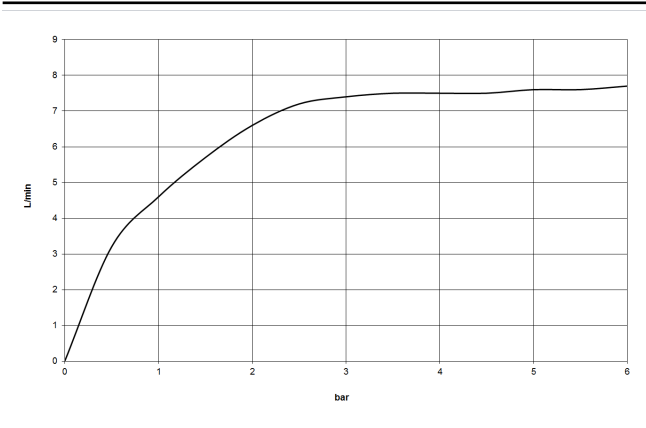

## DORNBACHT YARRE Douche de tête - Chrome

---

28 504 832

- saillie 180-210 mm
- rotule 30° pivotante
- jet normal
- avec système anti-calcaire
- pomme de douche Ø 100 mm
- rosace Ø 55 mm
- raccord 1/2"
- débit maxi. 7,6 l/min
- rosace Ø 55 mm

### Accessoires recommandés

---

**Coude mural à encastrer -**

**35 085 970 90**

**DORNBRAUCH YARRE Douche de tête - Chrome**

28 504 832

mm [inches]

**Diagramme de débit**