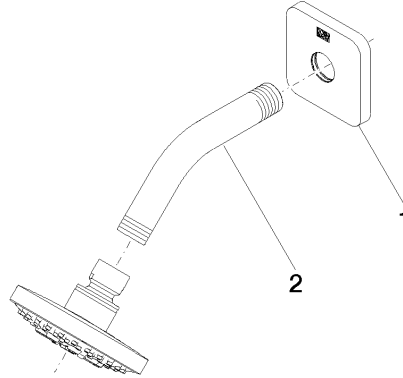

## DORNBACHT YARRE Douche de tête - Chrome

---

28 504 832

- saillie 180-210 mm
- rotule 30° pivotante
- jet normal
- avec système anti-calcaire
- pomme de douche Ø 100 mm
- rosace Ø 55 mm
- raccord 1/2"
- débit maxi. 7,6 l/min
- rosace Ø 55 mm

### Accessoires recommandés

---

**Coude mural à encastrer -**

**35 085 970 90**

**DORNBRAUCH YARRE Douche de tête - Chrome**

28 504 832

mm [inches]

**Diagramme de débit**

**Certificats**

LGA\_28661.

WRAS\_240202028.

**DORNBRAUCHT YARRE Douche de tête - Chrome**

28 504 832

Liste des pièces de rechange

N°	Article Numéro	Désignation	Fréquence de montage	Délai de livraison
1	90 27 83 016 00-00	rosace	1	2
2	90 11 03 011 10-00	raccord	1	2