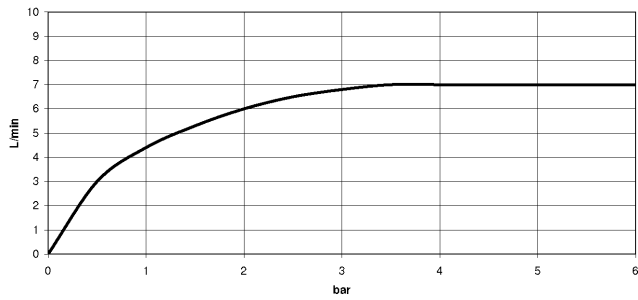

Diagramme de débit

Certificats

DVGW_DW- LGA_19924.
6517DN0118.