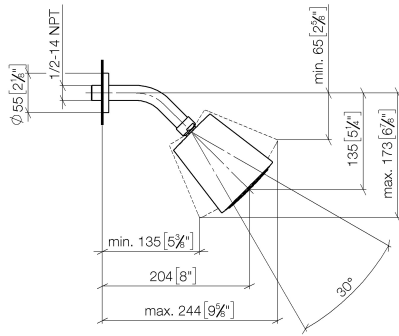

28 504 979

- saillie 180-210 mm
- rotule 30° pivotante
- PURIFY RAIN, débit max. 7 l/min (à 3 bar)
- Fonction à partir de: 6 l/min
- avec système anti-calcaire
- pomme de douche Ø 100 mm
- rosace Ø 55 mm
- raccord 1/2"

S'adapte aux gammes suivantes : TARA, LISSÉ, VAIA, META

	Chrome	28 504 979-00
	Platine brossé	28 504 979-06
	Platine	28 504 979-08
	Dark Chrome	28 504 979-19
	Or clair	28 504 979-26
	Or clair brossé	28 504 979-27
	Laiton brossé (Or 23cts)	28 504 979-28
	Noir mat	28 504 979-33
	Bronze brossé	28 504 979-42
	Champagne brossé (Or 22cts)	28 504 979-46
	Champagne (Or 22cts)	28 504 979-47
	Chrome brossé	28 504 979-93
	Dark Platinum brossé	28 504 979-99

### Accessoires recommandés

- Coude mural à encastrer -** 35 085 970 90
- profondeur de montage max. 163 mm
  - profondeur de montage mini. 90 mm

28 504 979

mm [inches]

**Diagramme de débit**

**Certificats**