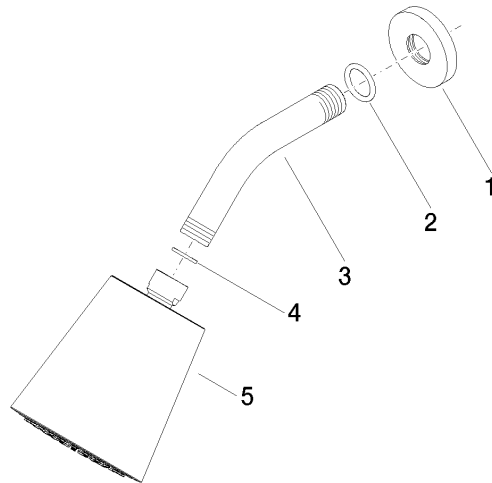

28 504 979

Liste des pièces de rechange

N°	Article Numéro	Désignation	Fréquence de montage	Délai de livraison
1	09 27 22 003-00	rosace	1	10
2	90 14 10 026 00 90	joint	1	2
3	09 11 03 011-00	raccord	1	10
4	90 14 20 002 00 90	joint	1	2
5	90 12 05 054 00-00	douche	1	10