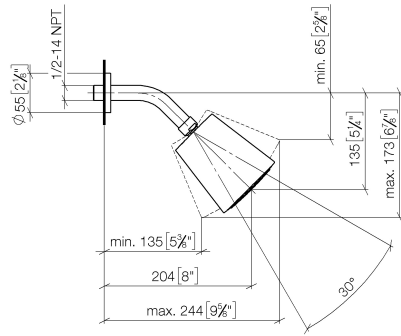

28 504 979

- saillie 180-210 mm
- rotule 30° pivotante
- PURIFY RAIN, débit max. 7 l/min (à 3 bar)
- Fonction à partir de: 6 l/min
- avec système anti-calcaire
- pomme de douche Ø 100 mm
- rosace Ø 55 mm
- raccord 1/2"

Accessoires recommandés

- Coude mural à encastrer -** 35 085 970 90
- profondeur de montage max. 163 mm
 - profondeur de montage mini. 90 mm

28 504 979

mm [inches]

Diagramme de débit

Certificats

DVGW_DW- LGA_19924.
6517DN0118.

28 504 979

Liste des pièces de rechange

N°	Article Numéro	Désignation	Fréquence de montage	Délai de livraison
1	09 27 22 003-06	rosace	1	10
2	90 14 10 026 00 90	joint	1	2
3	09 11 03 011-06	raccord	1	10
4	90 14 20 002 00 90	joint	1	2
5	90 12 05 054 00-06	douche	1	10