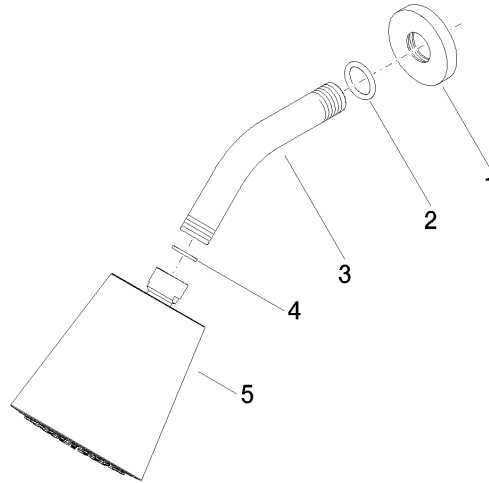

28 504 979

- saillie 180-210 mm
- rotule 30° pivotante
- PURIFY RAIN, débit max. 7 l/min (à 3 bar)
- Fonction à partir de: 6 l/min
- avec système anti-calcaire
- pomme de douche Ø 100 mm
- rosace Ø 55 mm
- raccord 1/2"

S'adapte aux gammes suivantes : TARA, LISSÉ, VAIA, META

	Platine brossé	28 504 979-06
	Chrome	28 504 979-00
	Platine	28 504 979-08
	Dark Chrome	28 504 979-19
	Or clair	28 504 979-26
	Or clair brossé	28 504 979-27
	Laiton brossé (Or 23cts)	28 504 979-28
	Noir mat	28 504 979-33
	Bronze brossé	28 504 979-42
	Champagne brossé (Or 22cts)	28 504 979-46
	Champagne (Or 22cts)	28 504 979-47
	Chrome brossé	28 504 979-93
	Dark Platinum brossé	28 504 979-99

Accessoires recommandés

- Coude mural à encastrer -** 35 085 970 90
- profondeur de montage max. 163 mm
 - profondeur de montage mini. 90 mm

28 504 979

mm [inches]

Diagramme de débit

Certificats

DVGW_DW- LGA_19924.
6517DN0118.

28 504 979

Liste des pièces de rechange

N°	Article Numéro	Désignation	Fréquence de montage	Délai de livraison
1	09 27 22 003-06	rosace	1	10
2	90 14 10 026 00 90	joint	1	2
3	09 11 03 011-06	raccord	1	10
4	90 14 20 002 00 90	joint	1	2
5	90 12 05 054 00-06	douche	1	10