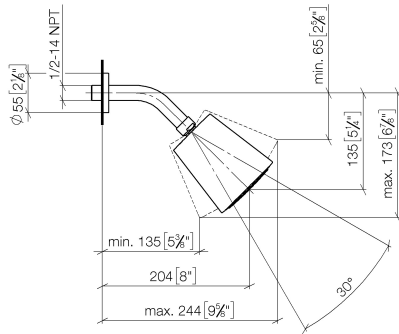

28 504 979

- saillie 180-210 mm
- rotule 30° pivotante
- PURIFY RAIN, débit max. 7 l/min (à 3 bar)
- Fonction à partir de: 6 l/min
- avec système anti-calcaire
- pomme de douche Ø 100 mm
- rosace Ø 55 mm
- raccord 1/2"

### Accessoires recommandés

- Coude mural à encastrer -** 35 085 970 90
- profondeur de montage max. 163 mm
  - profondeur de montage mini. 90 mm

28 504 979

mm [inches]

Diagramme de débit

Certificats

DVGW\_DW- LGA\_19924.  
6517DN0118.

### Liste des pièces de rechange

N°	Article Numéro	Désignation	Fréquence de montage	Délai de livraison
1	09 27 22 003-08	rosace	1	40
2	90 14 10 026 00 90	joint	1	2
3	09 11 03 011-08	raccord	1	40
4	90 14 20 002 00 90	joint	1	2
5	90 12 05 054 00-08	douche	1	40