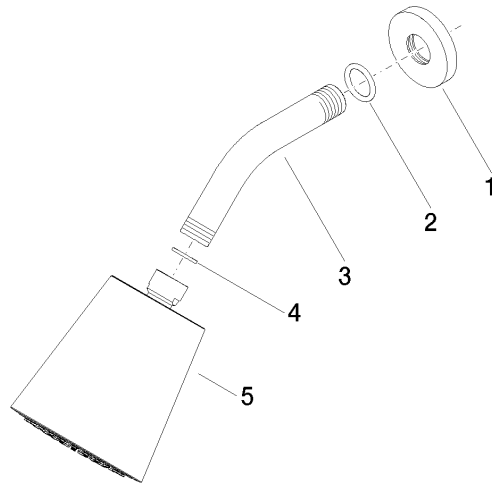

28 504 979

- saillie 180-210 mm
- rotule 30° pivotante
- PURIFY RAIN, débit max. 7 l/min (à 3 bar)
- Fonction à partir de: 6 l/min
- avec système anti-calcaire
- pomme de douche Ø 100 mm
- rosace Ø 55 mm
- raccord 1/2"

### Accessoires recommandés

- Coude mural à encastrer -** 35 085 970 90
- profondeur de montage max. 163 mm
  - profondeur de montage mini. 90 mm

28 504 979

mm [inches]

Diagramme de débit

Certificats

DVGW\_DW- LGA\_19924.  
6517DN0118.

### Liste des pièces de rechange

N°	Article Numéro	Désignation	Fréquence de montage	Délai de livraison
1	09 27 22 003-08	rosace	1	40
2	90 14 10 026 00 90	joint	1	2
3	09 11 03 011-08	raccord	1	40
4	90 14 20 002 00 90	joint	1	2
5	90 12 05 054 00-08	douche	1	40