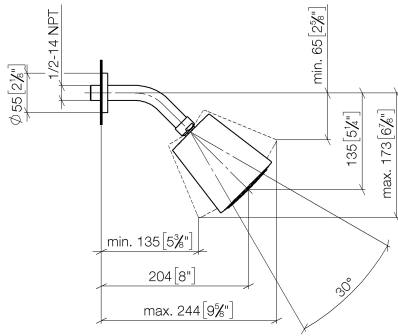

28 504 979

- saillie 180-210 mm
- rotule 30° pivotante
- PURIFY RAIN, débit max. 7 l/min (à 3 bar)
- Fonction à partir de: 6 l/min
- avec système anti-calcaire
- pomme de douche Ø 100 mm
- rosace Ø 55 mm
- raccord 1/2"

S'adapte aux gammes suivantes : TARA, LISSÉ, VAIA, META

	Dark Chrome	28 504 979-19
	Chrome	28 504 979-00
	Platine brossé	28 504 979-06
	Platine	28 504 979-08
	Or clair	28 504 979-26
	Or clair brossé	28 504 979-27
	Laiton brossé (Or 23cts)	28 504 979-28
	Noir mat	28 504 979-33
	Bronze brossé	28 504 979-42
	Champagne brossé (Or 22cts)	28 504 979-46
	Champagne (Or 22cts)	28 504 979-47
	Chrome brossé	28 504 979-93
	Dark Platinum brossé	28 504 979-99

### Accessoires recommandés

- Coude mural à encastrer -** 35 085 970 90
- profondeur de montage max. 163 mm
  - profondeur de montage mini. 90 mm

28 504 979

mm [inches]

Diagramme de débit

Certificats

DVGW\_DW- LGA\_19924.  
6517DN0118.