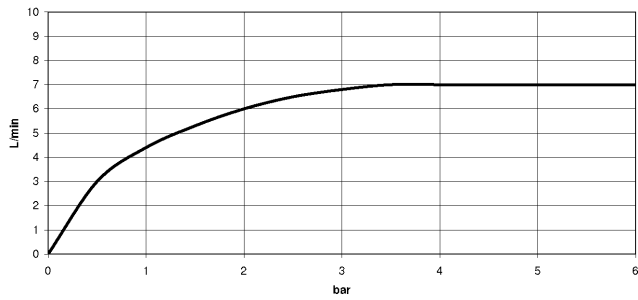

28 504 979

- saillie 180-210 mm
- rotule 30° pivotante
- PURIFY RAIN, débit max. 7 l/min (à 3 bar)
- Fonction à partir de: 6 l/min
- avec système anti-calcaire
- pomme de douche Ø 100 mm
- rosace Ø 55 mm
- raccord 1/2"

### Accessoires recommandés

- Coude mural à encastrer -** 35 085 970 90
- profondeur de montage max. 163 mm
  - profondeur de montage mini. 90 mm

28 504 979

mm [inches]

Diagramme de débit

Certificats

DVGW\_DW- LGA\_19924.  
6517DN0118.