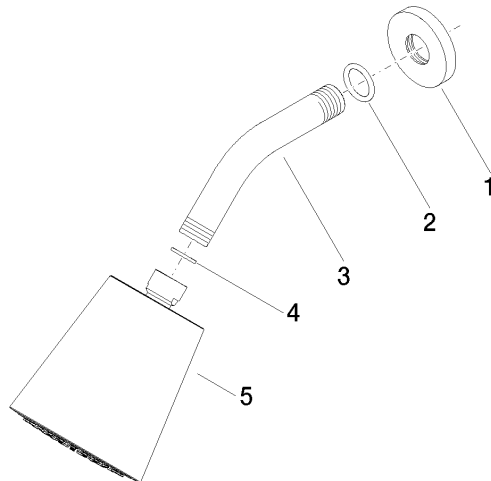

28 504 979

- saillie 180-210 mm
- rotule 30° pivotante
- PURIFY RAIN, débit max. 7 l/min (à 3 bar)
- Fonction à partir de: 6 l/min
- avec système anti-calcaire
- pomme de douche Ø 100 mm
- rosace Ø 55 mm
- raccord 1/2"

S'adapte aux gammes suivantes : TARA, LISSÉ, VAIA, META

	Laiton brossé (Or 23cts)	28 504 979-28
	Chrome	28 504 979-00
	Platine brossé	28 504 979-06
	Platine	28 504 979-08
	Dark Chrome	28 504 979-19
	Or clair	28 504 979-26
	Or clair brossé	28 504 979-27
	Noir mat	28 504 979-33
	Bronze brossé	28 504 979-42
	Champagne brossé (Or 22cts)	28 504 979-46
	Champagne (Or 22cts)	28 504 979-47
	Chrome brossé	28 504 979-93
	Dark Platinum brossé	28 504 979-99

Accessoires recommandés

- Coude mural à encastrer -** 35 085 970 90
- profondeur de montage max. 163 mm
 - profondeur de montage mini. 90 mm

28 504 979

mm [inches]

Diagramme de débit

Certificats

DVGW_DW- LGA_19924.
6517DN0118.

28 504 979

Liste des pièces de rechange

N°	Article Numéro	Désignation	Fréquence de montage	Délai de livraison
1	09 27 22 003-28	rosace	1	20
2	90 14 10 026 00 90	joint	1	2
3	09 11 03 011-28	raccord	1	20
4	90 14 20 002 00 90	joint	1	2
5	90 12 05 054 00-28	douche	1	20