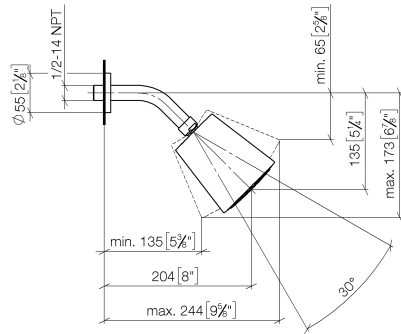

28 504 979

- saillie 180-210 mm
- rotule 30° pivotante
- PURIFY RAIN, débit max. 7 l/min (à 3 bar)
- Fonction à partir de: 6 l/min
- avec système anti-calcaire
- pomme de douche Ø 100 mm
- rosace Ø 55 mm
- raccord 1/2"

Accessoires recommandés

- Coude mural à encastrer -** 35 085 970 90
- profondeur de montage max. 163 mm
 - profondeur de montage mini. 90 mm

28 504 979

mm [inches]

Diagramme de débit

Certificats

DVGW_DW- LGA_19924.
6517DN0118.

28 504 979

Liste des pièces de rechange

N°	Article Numéro	Désignation	Fréquence de montage	Délai de livraison
1	09 27 22 003-28	rosace	1	20
2	90 14 10 026 00 90	joint	1	2
3	09 11 03 011-28	raccord	1	20
4	90 14 20 002 00 90	joint	1	2
5	90 12 05 054 00-28	douche	1	20