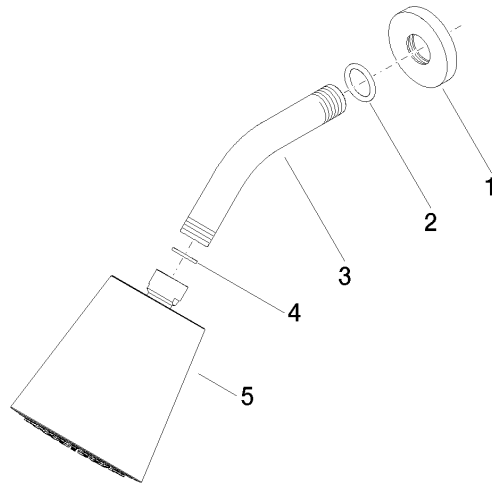

28 504 979

- saillie 180-210 mm
- rotule 30° pivotante
- PURIFY RAIN, débit max. 7 l/min (à 3 bar)
- Fonction à partir de: 6 l/min
- avec système anti-calcaire
- pomme de douche Ø 100 mm
- rosace Ø 55 mm
- raccord 1/2"

28 504 979

mm [inches]

Diagramme de débit

Certificats

DVGW_DW- LGA_19924.
6517DN0118.

28 504 979

Les pièces pour les
autres finitions
peuvent être
trouvées ici : Chrome

Liste des pièces de rechange

N°	Article Numéro	Désignation	Fréquence de montage	Délai de livraison
1	09 27 22 003-33	rosace	1	30
2	90 14 10 026 00 90	joint	1	2
3	09 11 03 011-33	raccord	1	30
4	90 14 20 002 00 90	joint	1	2
5	90 12 05 054 00-33	douche	1	30