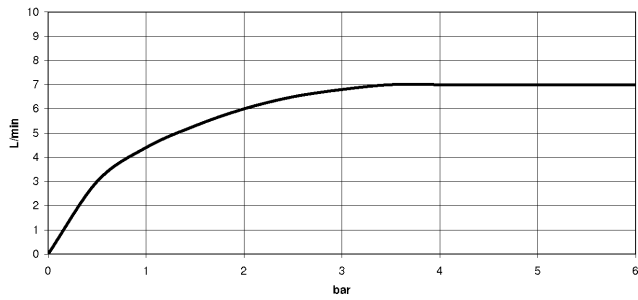

28 504 979

- saillie 180-210 mm
- rotule 30° pivotante
- PURIFY RAIN, débit max. 7 l/min (à 3 bar)
- Fonction à partir de: 6 l/min
- avec système anti-calcaire
- pomme de douche Ø 100 mm
- rosace Ø 55 mm
- raccord 1/2"

28 504 979

mm [inches]

Diagramme de débit

Certificats

DVGW_DW- LGA_19924.
6517DN0118.

28 504 979

Les pièces pour les
autres finitions
peuvent être
trouvées ici : Chrome

Liste des pièces de rechange