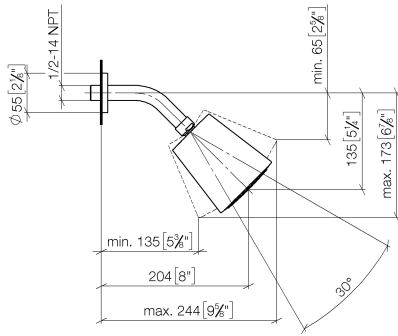

28 504 979

- saillie 180-210 mm
- rotule 30° pivotante
- PURIFY RAIN, débit max. 7 l/min (à 3 bar)
- Fonction à partir de: 6 l/min
- avec système anti-calcaire
- pomme de douche Ø 100 mm
- rosace Ø 55 mm
- raccord 1/2"

28 504 979

mm [inches]

Diagramme de débit

Certificats

DVGW_DW- LGA_19924.
6517DN0118.

28 504 979

Les pièces pour les
autres finitions
peuvent être
trouvées ici : Chrome

Liste des pièces de rechange

N°	Article Numéro	Désignation	Fréquence de montage	Délai de livraison
1	09 27 22 003-33	rosace	1	30
2	90 14 10 026 00 90	joint	1	2
3	09 11 03 011-33	raccord	1	30
4	90 14 20 002 00 90	joint	1	2
5	90 12 05 054 00-33	douche	1	30