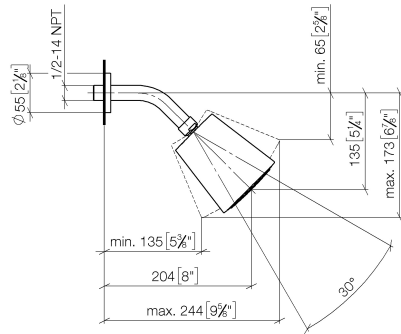

28 504 979

- saillie 180-210 mm
- rotule 30° pivotante
- PURIFY RAIN, débit max. 7 l/min (à 3 bar)
- Fonction à partir de: 6 l/min
- avec système anti-calcaire
- pomme de douche Ø 100 mm
- rosace Ø 55 mm
- raccord 1/2"

28 504 979

mm [inches]

Diagramme de débit

Certificats

DVGW_DW- LGA_19924.
6517DN0118.

28 504 979

Les pièces pour les
autres finitions
peuvent être
trouvées ici : Chrome

Liste des pièces de rechange

N°	Article Numéro	Désignation	Fréquence de montage	Délai de livraison
1	09 27 22 003-42	rosace	1	60
2	90 14 10 026 00 90	joint	1	2
3	09 11 03 011-42	raccord	1	60
4	90 14 20 002 00 90	joint	1	2
5	90 12 05 054 00-42	douche	1	30