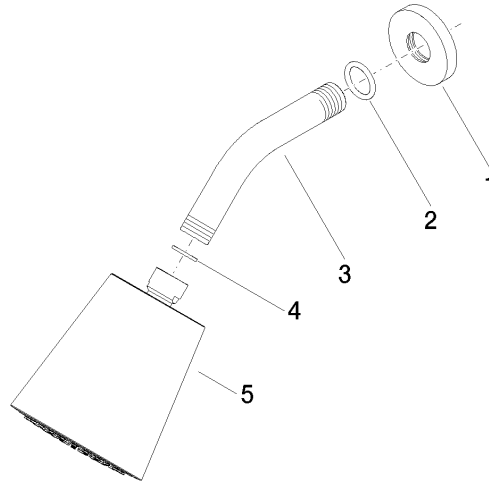

28 504 979

- saillie 180-210 mm
- rotule 30° pivotante
- PURIFY RAIN, débit max. 7 l/min (à 3 bar)
- Fonction à partir de: 6 l/min
- avec système anti-calcaire
- pomme de douche Ø 100 mm
- rosace Ø 55 mm
- raccord 1/2"

S'adapte aux gammes suivantes : TARA, LISSÉ, VAIA, META

	Bronze brossé	28 504 979-42
	Chrome	28 504 979-00
	Platine brossé	28 504 979-06
	Platine	28 504 979-08
	Dark Chrome	28 504 979-19
	Or clair	28 504 979-26
	Or clair brossé	28 504 979-27
	Laiton brossé (Or 23cts)	28 504 979-28
	Noir mat	28 504 979-33
	Champagne brossé (Or 22cts)	28 504 979-46
	Champagne (Or 22cts)	28 504 979-47
	Chrome brossé	28 504 979-93
	Dark Platinum brossé	28 504 979-99

28 504 979

mm [inches]

Diagramme de débit

Certificats

DVGW_DW- LGA_19924.
6517DN0118.

28 504 979

Les pièces pour les
autres finitions
peuvent être
trouvées ici : Chrome

Liste des pièces de rechange

N°	Article Numéro	Désignation	Fréquence de montage	Délai de livraison
1	09 27 22 003-42	rosace	1	60
2	90 14 10 026 00 90	joint	1	2
3	09 11 03 011-42	raccord	1	60
4	90 14 20 002 00 90	joint	1	2
5	90 12 05 054 00-42	douche	1	30