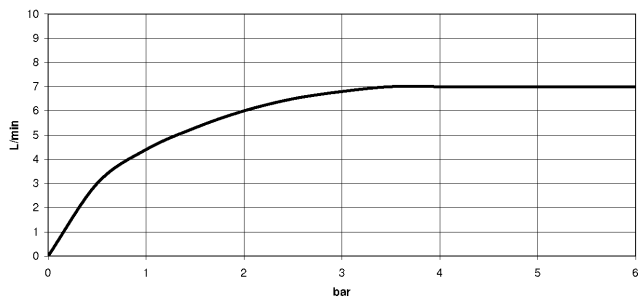

28 504 979

- saillie 180-210 mm
- rotule 30° pivotante
- PURIFY RAIN, débit max. 7 l/min (à 3 bar)
- Fonction à partir de: 6 l/min
- avec système anti-calcaire
- pomme de douche Ø 100 mm
- rosace Ø 55 mm
- raccord 1/2"

Accessoires recommandés

- Coude mural à encastrer -** 35 085 970 90
- profondeur de montage max. 163 mm
 - profondeur de montage mini. 90 mm

28 504 979

mm [inches]

Diagramme de débit

Certificats

DVGW_DW- LGA_19924.
6517DN0118.