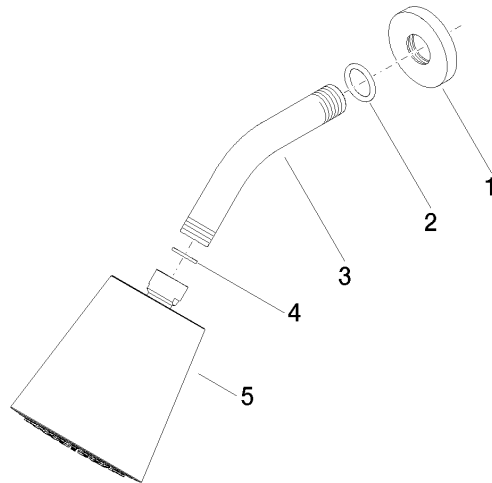

28 504 979

- saillie 180-210 mm
- rotule 30° pivotante
- PURIFY RAIN, débit max. 7 l/min (à 3 bar)
- Fonction à partir de: 6 l/min
- avec système anti-calcaire
- pomme de douche Ø 100 mm
- rosace Ø 55 mm
- raccord 1/2"

S'adapte aux gammes suivantes : TARA, LISSÉ, VAIA, META

	Champagne (Or 22cts)	28 504 979-47
	Chrome	28 504 979-00
	Platine brossé	28 504 979-06
	Platine	28 504 979-08
	Dark Chrome	28 504 979-19
	Or clair	28 504 979-26
	Or clair brossé	28 504 979-27
	Laiton brossé (Or 23cts)	28 504 979-28
	Noir mat	28 504 979-33
	Bronze brossé	28 504 979-42
	Champagne brossé (Or 22cts)	28 504 979-46
	Chrome brossé	28 504 979-93
	Dark Platinum brossé	28 504 979-99

Accessoires recommandés

- Coude mural à encastrer -** 35 085 970 90
- profondeur de montage max. 163 mm
 - profondeur de montage mini. 90 mm

28 504 979

mm [inches]

Diagramme de débit

Certificats

DVGW_DW- LGA_19924.
6517DN0118.

28 504 979

Liste des pièces de rechange

N°	Article Numéro	Désignation	Fréquence de montage	Délai de livraison
1	09 27 22 003-47	rosace	1	60
2	90 14 10 026 00 90	joint	1	2
3	09 11 03 011-47	raccord	1	30
4	90 14 20 002 00 90	joint	1	2
5	90 12 05 054 00-47	douche	1	30