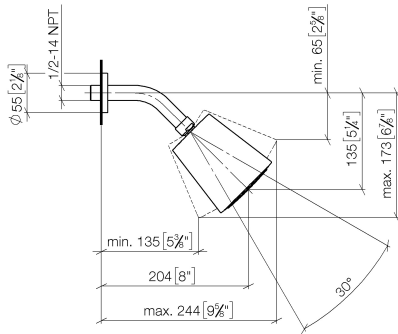

28 504 979

- saillie 180-210 mm
- rotule 30° pivotante
- PURIFY RAIN, débit max. 7 l/min (à 3 bar)
- Fonction à partir de: 6 l/min
- avec système anti-calcaire
- pomme de douche Ø 100 mm
- rosace Ø 55 mm
- raccord 1/2"

Accessoires recommandés

- Coude mural à encastrer -** 35 085 970 90
- profondeur de montage max. 163 mm
 - profondeur de montage mini. 90 mm

28 504 979

mm [inches]

Diagramme de débit

Certificats

DVGW_DW- LGA_19924.
6517DN0118.

28 504 979

Liste des pièces de rechange

N°	Article Numéro	Désignation	Fréquence de montage	Délai de livraison
1	09 27 22 003-47	rosace	1	60
2	90 14 10 026 00 90	joint	1	2
3	09 11 03 011-47	raccord	1	30
4	90 14 20 002 00 90	joint	1	2
5	90 12 05 054 00-47	douche	1	30