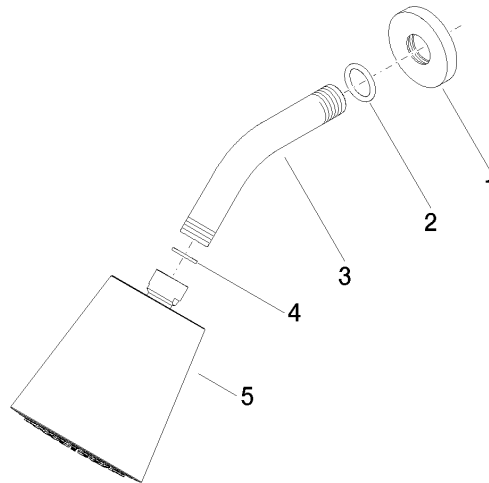

28 504 979

- saillie 180-210 mm
- rotule 30° pivotante
- PURIFY RAIN, débit max. 7 l/min (à 3 bar)
- Fonction à partir de: 6 l/min
- avec système anti-calcaire
- pomme de douche Ø 100 mm
- rosace Ø 55 mm
- raccord 1/2"

S'adapte aux gammes suivantes : TARA, LISSÉ, VAIA, META

	Chrome brossé	28 504 979-93
	Chrome	28 504 979-00
	Platine brossé	28 504 979-06
	Platine	28 504 979-08
	Dark Chrome	28 504 979-19
	Or clair	28 504 979-26
	Or clair brossé	28 504 979-27
	Laiton brossé (Or 23cts)	28 504 979-28
	Noir mat	28 504 979-33
	Bronze brossé	28 504 979-42
	Champagne brossé (Or 22cts)	28 504 979-46
	Champagne (Or 22cts)	28 504 979-47
	Dark Platinum brossé	28 504 979-99

28 504 979

mm [inches]

Diagramme de débit

Certificats

DVGW_DW- LGA_19924.
6517DN0118.

28 504 979

Les pièces pour les
autres finitions
peuvent être
trouvées ici : Chrome

Liste des pièces de rechange

N°	Article Numéro	Désignation	Fréquence de montage	Délai de livraison
1	09 27 22 003-93	rosace	1	20
2	90 14 10 026 00 90	joint	1	2
3	09 11 03 011-93	raccord	1	20
4	90 14 20 002 00 90	joint	1	2
5	90 12 05 054 00-93	douche	1	20