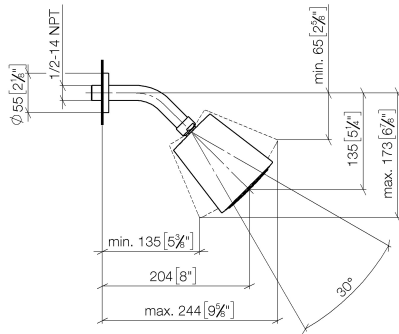

28 504 979

- saillie 180-210 mm
- rotule 30° pivotante
- PURIFY RAIN, débit max. 7 l/min (à 3 bar)
- Fonction à partir de: 6 l/min
- avec système anti-calcaire
- pomme de douche Ø 100 mm
- rosace Ø 55 mm
- raccord 1/2"

28 504 979

mm [inches]

Diagramme de débit

Certificats

DVGW_DW- LGA_19924.
6517DN0118.

28 504 979

Les pièces pour les
autres finitions
peuvent être
trouvées ici : Chrome

Liste des pièces de rechange

N°	Article Numéro	Désignation	Fréquence de montage	Délai de livraison
1	09 27 22 003-93	rosace	1	20
2	90 14 10 026 00 90	joint	1	2
3	09 11 03 011-93	raccord	1	20
4	90 14 20 002 00 90	joint	1	2
5	90 12 05 054 00-93	douche	1	20