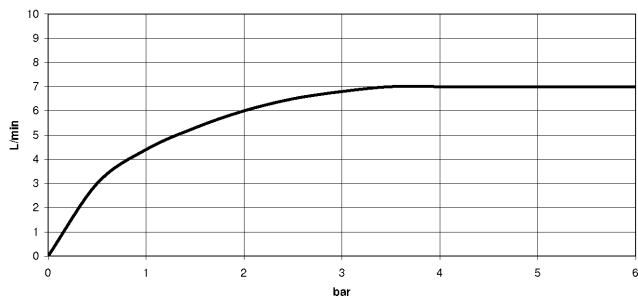

28 504 979

- saillie 180-210 mm
- rotule 30° pivotante
- PURIFY RAIN, débit max. 7 l/min (à 3 bar)
- Fonction à partir de: 6 l/min
- avec système anti-calcaire
- pomme de douche Ø 100 mm
- rosace Ø 55 mm
- raccord 1/2"

28 504 979

mm [inches]

Diagramme de débit

Certificats

DVGW_DW- LGA_19924.
6517DN0118.

28 504 979

Les pièces pour les
autres finitions
peuvent être
trouvées ici : Chrome

Liste des pièces de rechange