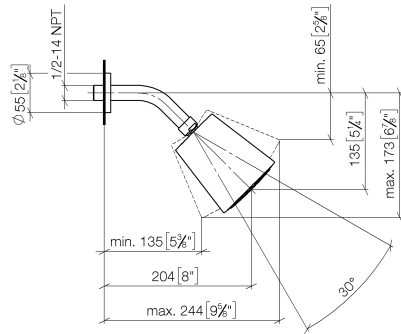

28 504 979

- saillie 180-210 mm
- rotule 30° pivotante
- PURIFY RAIN, débit max. 7 l/min (à 3 bar)
- Fonction à partir de: 6 l/min
- avec système anti-calcaire
- pomme de douche Ø 100 mm
- rosace Ø 55 mm
- raccord 1/2"

Accessoires recommandés

- Coude mural à encastrer -** 35 085 970 90
- profondeur de montage max. 163 mm
 - profondeur de montage mini. 90 mm

28 504 979

mm [inches]

Diagramme de débit

Certificats

DVGW_DW- LGA_19924.
6517DN0118.

28 504 979

Liste des pièces de rechange

N°	Article Numéro	Désignation	Fréquence de montage	Délai de livraison
1	09 27 22 003-99	rosace	1	30
2	90 14 10 026 00 90	joint	1	2
3	09 11 03 011-99	raccord	1	30
4	90 14 20 002 00 90	joint	1	2
5	90 12 05 054 00-99	douche	1	30