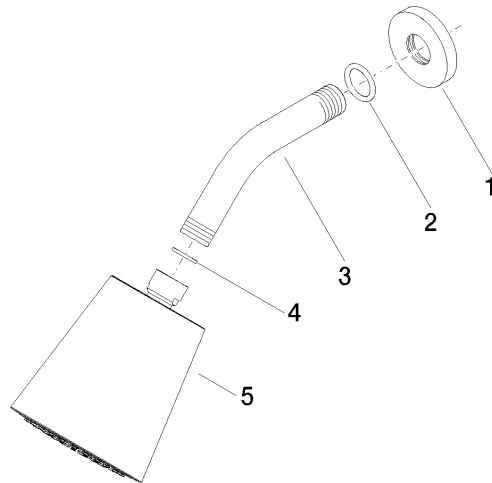

28 504 979

- saillie 180-210 mm
- rotule 30° pivotante
- PURIFY RAIN, débit max. 7 l/min (à 3 bar)
- Fonction à partir de: 6 l/min
- avec système anti-calcaire
- pomme de douche Ø 100 mm
- rosace Ø 55 mm
- raccord 1/2"

Accessoires recommandés

- Coude mural à encastrer -** 35 085 970 90
- profondeur de montage max. 163 mm
 - profondeur de montage mini. 90 mm

28 504 979

mm [inches]

Diagramme de débit

Certificats

DVGW_DW- LGA_19924.
6517DN0118.

28 504 979

Liste des pièces de rechange

N°	Article Numéro	Désignation	Fréquence de montage	Délai de livraison
1	09 27 22 003-99	rosace	1	30
2	90 14 10 026 00 90	joint	1	2
3	09 11 03 011-99	raccord	1	30
4	90 14 20 002 00 90	joint	1	2
5	90 12 05 054 00-99	douche	1	30