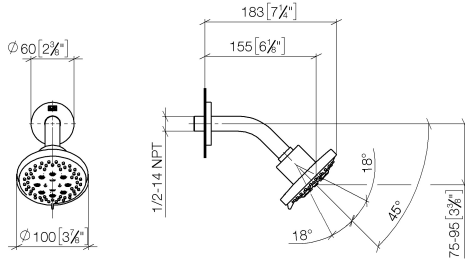

28 505 979

- saillie 155 mm
- rotule 18° pivotante (dans tous les sens)
- 3 ou 5 jets réglables : PURIFY RAIN, COMPACT SOFT FLOW, COMPACT AQUAPRESSURE FLOW, débit max. 7,6 l/min (à 3 bar)
- avec système anti-calcaire
- pomme de douche Ø 100 mm
- rosace Ø 60 mm
- raccord 1/2"
- Fonction à partir de: 5,5 l/min

Accessoires recommandés

- Coude mural à encastrer -** 35 085 970 90
- profondeur de montage max. 163 mm
 - profondeur de montage mini. 90 mm

28 505 979

mm [inches]

Diagramme de débit

Certificats

LGA_28661.

WRAS_2201056.

28 505 979

Liste des pièces de rechange

N°	Article Numéro	Désignation	Fréquence de montage	Délai de livraison
1	09 27 22 045-08	rosace	1	40
2	90 14 10 026 00 90	joint	1	2
3	09 11 03 011-08	raccord	1	40
4	90 14 20 002 00 90	joint	1	2
5	09 11 01 191-08	recouvrement	1	40
6	90 12 05 055 00-08	douche	1	40