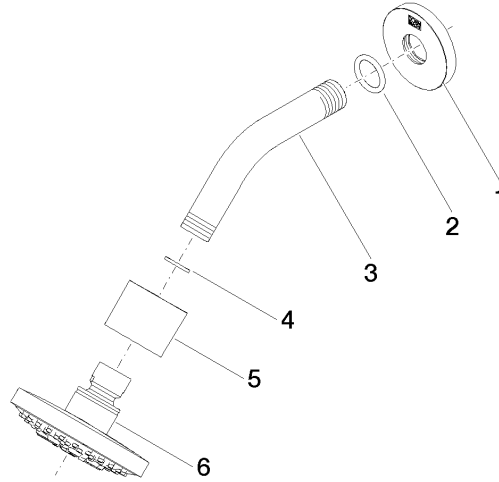

28 505 979

- saillie 155 mm
- rotule 18° pivotante (dans tous les sens)
- 3 ou 5 jets réglables : PURIFY RAIN, COMPACT SOFT FLOW, COMPACT AQUAPRESSURE FLOW, débit max. 7,6 l/min (à 3 bar)
- avec système anti-calcaire
- pomme de douche Ø 100 mm
- rosace Ø 60 mm
- raccord 1/2"
- Fonction à partir de: 5,5 l/min

Accessoires recommandés

- Coude mural à encastrer -** 35 085 970 90
- profondeur de montage max. 163 mm
 - profondeur de montage mini. 90 mm

28 505 979

mm [inches]

Diagramme de débit

Certificats

LGA_28661.

WRAS_2201056.

28 505 979

Liste des pièces de rechange

N°	Article Numéro	Désignation	Fréquence de montage	Délai de livraison
1	09 27 22 045-08	rosace	1	40
2	90 14 10 026 00 90	joint	1	2
3	09 11 03 011-08	raccord	1	40
4	90 14 20 002 00 90	joint	1	2
5	09 11 01 191-08	recouvrement	1	40
6	90 12 05 055 00-08	douche	1	40