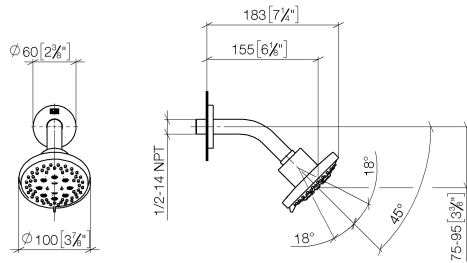

28 505 979

- saillie 155 mm
- rotule 18° pivotante (dans tous les sens)
- 3 ou 5 jets réglables : PURIFY RAIN, COMPACT SOFT FLOW, COMPACT AQUAPRESSURE FLOW, débit max. 7,6 l/min (à 3 bar)
- avec système anti-calcaire
- pomme de douche Ø 100 mm
- rosace Ø 60 mm
- raccord 1/2"
- Fonction à partir de: 5,5 l/min

Accessoires recommandés

- Coude mural à encastrer -** 35 085 970 90
- profondeur de montage max. 163 mm
 - profondeur de montage mini. 90 mm

28 505 979

mm [inches]

Diagramme de débit

Certificats

LGA_28661.

WRAS_2201056.