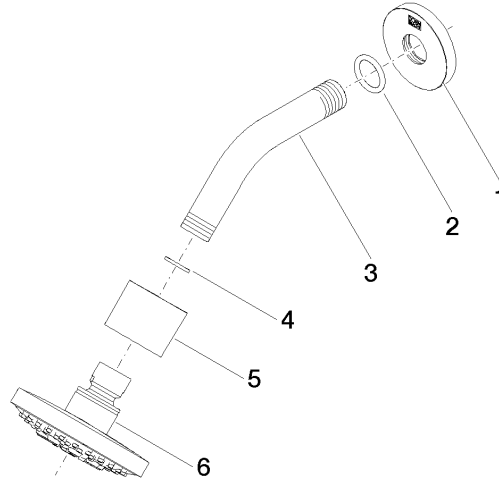

28 505 979

- saillie 155 mm
- rotule 18° pivotante (dans tous les sens)
- 3 ou 5 jets réglables : PURIFY RAIN, COMPACT SOFT FLOW, COMPACT AQUAPRESSURE FLOW, débit max. 7,6 l/min (à 3 bar)
- avec système anti-calcaire
- pomme de douche Ø 100 mm
- rosace Ø 60 mm
- raccord 1/2"
- Fonction à partir de: 5,5 l/min

28 505 979

mm [inches]

**Diagramme de débit**

**Certificats**

LGA\_28661.

WRAS\_2201056.

28 505 979

Les pièces pour les  
autres finitions  
peuvent être  
trouvées ici : Chrome

### Liste des pièces de rechange

N°	Article Numéro	Désignation	Fréquence de montage	Délai de livraison
1	09 27 22 045-93	rosace	1	20
2	90 14 10 026 00 90	joint	1	2
3	09 11 03 011-93	raccord	1	20
4	90 14 20 002 00 90	joint	1	2
5	09 11 01 191-93	recouvrement	1	20
6	90 12 05 055 00-93	douche	1	20