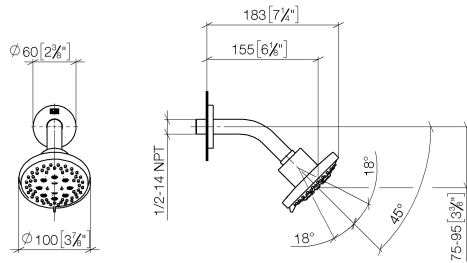

28 505 979

- saillie 155 mm
- rotule 18° pivotante (dans tous les sens)
- 3 ou 5 jets réglables : PURIFY RAIN, COMPACT SOFT FLOW, COMPACT AQUAPRESSURE FLOW, débit max. 7,6 l/min (à 3 bar)
- avec système anti-calcaire
- pomme de douche Ø 100 mm
- rosace Ø 60 mm
- raccord 1/2"
- Fonction à partir de: 5,5 l/min

S'adapte aux gammes suivantes : TARA, LISSÉ, VAIA, META

	Chrome brossé	28 505 979-93
	Chrome	28 505 979-00
	Platine brossé	28 505 979-06
	Platine	28 505 979-08
	Dark Chrome	28 505 979-19
	Or clair	28 505 979-26
	Or clair brossé	28 505 979-27
	Laiton brossé (Or 23cts)	28 505 979-28
	Noir mat	28 505 979-33
	Bronze brossé	28 505 979-42
	Champagne brossé (Or 22cts)	28 505 979-46
	Champagne (Or 22cts)	28 505 979-47
	Dark Platinum brossé	28 505 979-99

28 505 979

mm [inches]

**Diagramme de débit**

**Certificats**

LGA\_28661.

WRAS\_2201056.

28 505 979

Les pièces pour les  
autres finitions  
peuvent être  
trouvées ici : Chrome

### Liste des pièces de rechange

N°	Article Numéro	Désignation	Fréquence de montage	Délai de livraison
1	09 27 22 045-93	rosace	1	20
2	90 14 10 026 00 90	joint	1	2
3	09 11 03 011-93	raccord	1	20
4	90 14 20 002 00 90	joint	1	2
5	09 11 01 191-93	recouvrement	1	20
6	90 12 05 055 00-93	douche	1	20