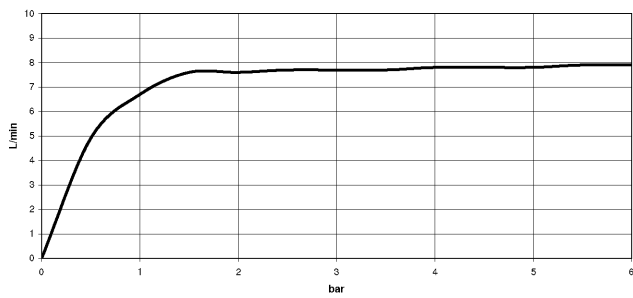

### Accessoires recommandés

- Coude mural à encastrer -** 35 085 970 90
- profondeur de montage max. 163 mm
  - profondeur de montage mini. 90 mm

28 505 979

mm [inches]

Diagramme de débit

Certificats

LGA\_28661.