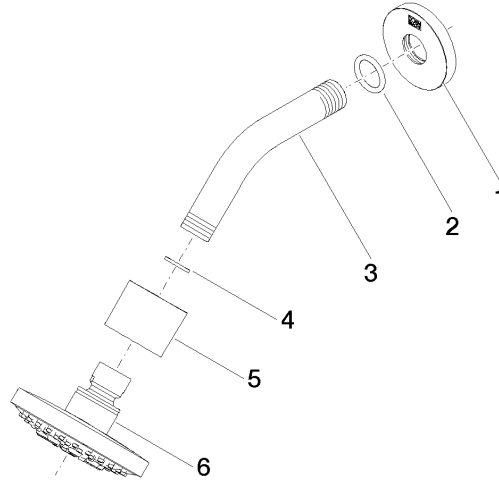

28 505 979

- saillie 155 mm
- rotule 18° pivotante (dans tous les sens)
- 3 ou 5 jets réglables : PURIFY RAIN, COMPACT SOFT FLOW, COMPACT AQUAPRESSURE FLOW, débit max. 7,6 l/min (à 3 bar)
- avec système anti-calcaire
- pomme de douche Ø 100 mm
- rosace Ø 60 mm
- raccord 1/2"
- Fonction à partir de: 5,5 l/min

### Accessoires recommandés

- Coude mural à encastrer -** 35 085 970 90
- profondeur de montage max. 163 mm
  - profondeur de montage mini. 90 mm

28 505 979

mm [inches]

Diagramme de débit

Certificats

LGA\_28661.

### Liste des pièces de rechange

N°	Article Numéro	Désignation	Fréquence de montage	Délai de livraison
1	09 27 22 045-99	rosace	1	30
2	90 14 10 026 00 90	joint	1	2
3	09 11 03 011-99	raccord	1	30
4	90 14 20 002 00 90	joint	1	2
5	09 11 01 191-99	recouvrement	1	30
6	90 12 05 055 00-99	douche	1	30