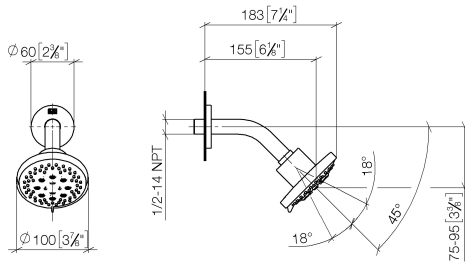

28 505 979

- saillie 155 mm
- rotule 18° pivotante (dans tous les sens)
- 3 ou 5 jets réglables : PURIFY RAIN, COMPACT SOFT FLOW, COMPACT AQUAPRESSURE FLOW, débit max. 7,6 l/min (à 3 bar)
- avec système anti-calcaire
- pomme de douche Ø 100 mm
- rosace Ø 60 mm
- raccord 1/2"
- Fonction à partir de: 5,5 l/min

### Accessoires recommandés

- Coude mural à encastrer -** 35 085 970 90
- profondeur de montage max. 163 mm
  - profondeur de montage mini. 90 mm

28 505 979

mm [inches]

Diagramme de débit

Certificats

LGA\_28661.