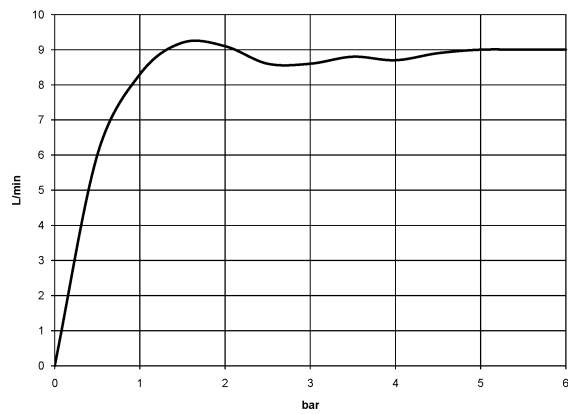

Diagramme de débit