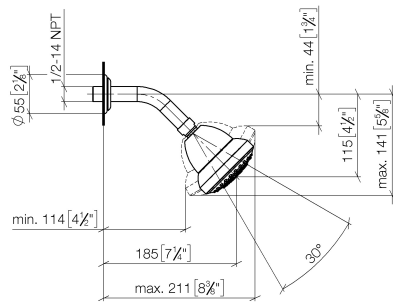

28 508 360

- saillie 200 mm
- rotule 30° pivotante
- 3 jets réglables : PURIFY RAIN, COMPACT SOFT FLOW, COMPACT AQUAPRESSURE FLOW, débit max. 9 l/min (à 3 bar)
- Fonction à partir de: 7 l/min
- avec système anti-calcaire
- pomme de douche Ø 94 mm
- rosace Ø 55 mm
- raccord 1/2"

	Chrome	28 508 360-00
	Chrome	28 508 360-00 0010
	Platine brossé	28 508 360-06 0010
	Platine brossé	28 508 360-06
	Platine	28 508 360-08 0010
	Platine	28 508 360-08
	Laiton (Or 23cts)	28 508 360-09 0010
	Laiton (Or 23cts)	28 508 360-09
	Laiton brossé (Or 23cts)	28 508 360-28 0010
	Laiton brossé (Or 23cts)	28 508 360-28
	Dark Platinum brossé	28 508 360-99 0010
	Dark Platinum brossé	28 508 360-99

Accessoires recommandés

- Coude mural à encastrer - 35 085 970 90**
- profondeur de montage max. 163 mm
 - profondeur de montage mini. 90 mm

28 508 360

mm [inches]

Diagramme de débit

28 508 360

Liste des pièces de rechange

N°	Article Numéro	Désignation	Fréquence de montage	Délai de livraison
1	09 27 35 003-00	rosace	1	10
2	90 14 10 026 00 90	joint	1	2
3	09 11 03 011-00	raccord	1	10
4	04 12 11 120 00-00	douche	1	10