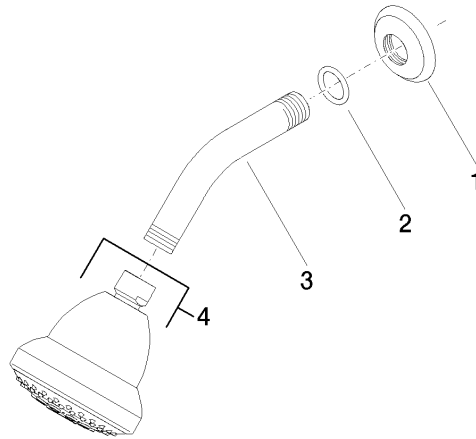

28 508 360

- saillie 200 mm
- rotule 30° pivotante
- 3 jets réglables : PURIFY RAIN, COMPACT SOFT FLOW, COMPACT AQUAPRESSURE FLOW, débit max. 9 l/min (à 3 bar)
- Fonction à partir de: 7 l/min
- avec système anti-calcaire
- pomme de douche Ø 94 mm
- rosace Ø 55 mm
- raccord 1/2"

Accessoires recommandés

- Coude mural à encastrer - 35 085 970 90**
- profondeur de montage max. 163 mm
 - profondeur de montage mini. 90 mm

28 508 360

mm [inches]

Diagramme de débit

28 508 360

Liste des pièces de rechange

N°	Article Numéro	Désignation	Fréquence de montage	Délai de livraison
1	09 27 35 003-00	rosace	1	10
2	90 14 10 026 00 90	joint	1	2
3	09 11 03 011-00	raccord	1	10
4	04 12 11 120 00-00	douche	1	10