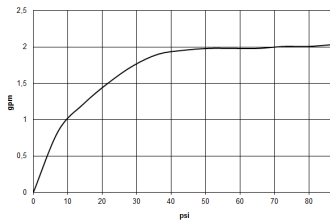

28 508 360

- saillie 200 mm
- rotule 30° pivotante
- 3 jets réglables : PURIFY RAIN, COMPACT SOFT FLOW, COMPACT AQUAPRESSURE FLOW, débit max. 7,6 l/min (à 3 bar)
- avec système anti-calcaire
- pomme de douche Ø 94 mm
- rosace Ø 55 mm
- raccord 1/2"
- Ce produit contribue au respect des exigences des systèmes d'évaluation des bâtiments écologiques, par exemple LEED®, BREEAM®, DGNB

28 508 360

mm [inches]

Diagramme de débit

Certificats

LGA_38653.

28 508 360

Les pièces pour les
autres finitions
peuvent être
trouvées ici : Chrome

Liste des pièces de rechange

N°	Article Numéro	Désignation	Fréquence de montage	Délai de livraison
1	09 27 35 003-00	rosace	1	10
2	90 14 10 026 00 90	joint	1	2
3	09 11 03 011-00	raccord	1	10
4	04 12 11 120 01-00	douche	1	10