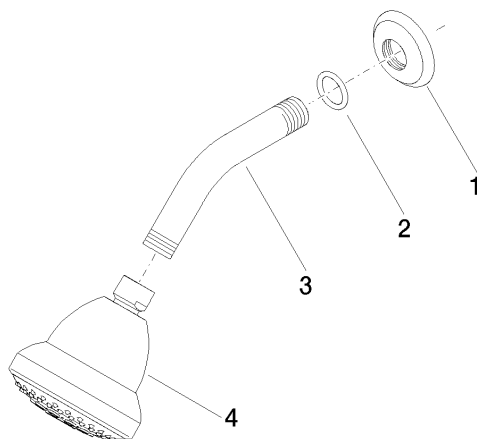

28 508 360

- saillie 200 mm
- rotule 30° pivotante
- 3 jets réglables : PURIFY RAIN, COMPACT SOFT FLOW, COMPACT AQUAPRESSURE FLOW, débit max. 7,6 l/min (à 3 bar)
- avec système anti-calcaire
- pomme de douche Ø 94 mm
- rosace Ø 55 mm
- raccord 1/2"
- Ce produit contribue au respect des exigences des systèmes d'évaluation des bâtiments écologiques, par exemple LEED®, BREEAM®, DGNB

	Chrome	28 508 360-00 0010
	Chrome	28 508 360-00
	Platine brossé	28 508 360-06 0010
	Platine brossé	28 508 360-06
	Platine	28 508 360-08 0010
	Platine	28 508 360-08
	Laiton (Or 23cts)	28 508 360-09 0010
	Laiton (Or 23cts)	28 508 360-09
	Laiton brossé (Or 23cts)	28 508 360-28 0010
	Laiton brossé (Or 23cts)	28 508 360-28
	Dark Platinum brossé	28 508 360-99 0010
	Dark Platinum brossé	28 508 360-99

28 508 360

mm [inches]

Diagramme de débit

Certificats

LGA_38653.

28 508 360

Les pièces pour les
autres finitions
peuvent être
trouvées ici : Chrome

Liste des pièces de rechange

N°	Article Numéro	Désignation	Fréquence de montage	Délai de livraison
1	09 27 35 003-00	rosace	1	10
2	90 14 10 026 00 90	joint	1	2
3	09 11 03 011-00	raccord	1	10
4	04 12 11 120 01-00	douche	1	10