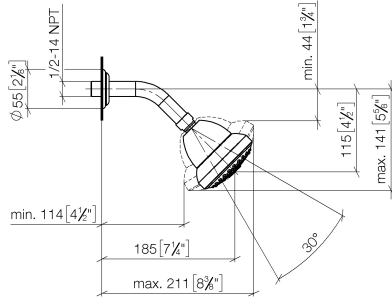

28 508 360

- saillie 200 mm
- rotule 30° pivotante
- 3 jets réglables : PURIFY RAIN, COMPACT SOFT FLOW, COMPACT AQUAPRESSURE FLOW, débit max. 7,6 l/min (à 3 bar)
- avec système anti-calcaire
- pomme de douche Ø 94 mm
- rosace Ø 55 mm
- raccord 1/2"
- Ce produit contribue au respect des exigences des systèmes d'évaluation des bâtiments écologiques, par exemple LEED®, BREEAM®, DGNB

	Chrome	28 508 360-00 0010
	Chrome	28 508 360-00
	Platine brossé	28 508 360-06 0010
	Platine brossé	28 508 360-06
	Platine	28 508 360-08 0010
	Platine	28 508 360-08
	Laiton (Or 23cts)	28 508 360-09 0010
	Laiton (Or 23cts)	28 508 360-09
	Laiton brossé (Or 23cts)	28 508 360-28 0010
	Laiton brossé (Or 23cts)	28 508 360-28
	Dark Platinum brossé	28 508 360-99 0010
	Dark Platinum brossé	28 508 360-99

28 508 360

mm [inches]

Diagramme de débit

Certificats

LGA_38653.

28 508 360

Les pièces pour les
autres finitions
peuvent être
trouvées ici : Chrome

Liste des pièces de rechange

N°	Article Numéro	Désignation	Fréquence de montage	Délai de livraison
1	09 27 35 003-00	rosace	1	10
2	90 14 10 026 00 90	joint	1	2
3	09 11 03 011-00	raccord	1	10
4	04 12 11 120 01-00	douche	1	10