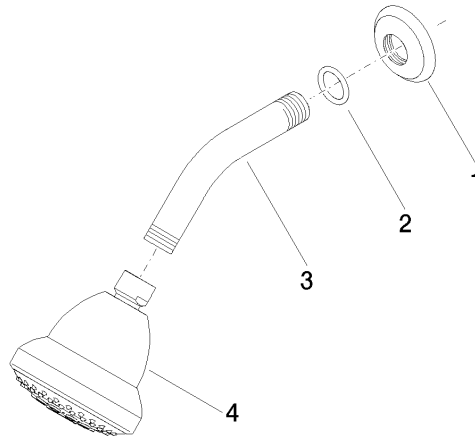

28 508 360

- saillie 200 mm
- rotule 30° pivotante
- 3 jets réglables : PURIFY RAIN, COMPACT SOFT FLOW, COMPACT AQUAPRESSURE FLOW, débit max. 7,6 l/min (à 3 bar)
- avec système anti-calcaire
- pomme de douche Ø 94 mm
- rosace Ø 55 mm
- raccord 1/2"
- Ce produit contribue au respect des exigences des systèmes d'évaluation des bâtiments écologiques, par exemple LEED®, BREEAM®, DGNB

	Platine brossé	28 508 360-06 0010
	Chrome	28 508 360-00 0010
	Chrome	28 508 360-00
	Platine brossé	28 508 360-06
	Platine	28 508 360-08 0010
	Platine	28 508 360-08
	Laiton (Or 23cts)	28 508 360-09 0010
	Laiton (Or 23cts)	28 508 360-09
	Laiton brossé (Or 23cts)	28 508 360-28 0010
	Laiton brossé (Or 23cts)	28 508 360-28
	Dark Platinum brossé	28 508 360-99 0010
	Dark Platinum brossé	28 508 360-99

28 508 360

mm [inches]

**Diagramme de débit**

**Certificats**

LGA\_38653.

28 508 360

Les pièces pour les  
autres finitions  
peuvent être  
trouvées ici : Chrome

### Liste des pièces de rechange

N°	Article Numéro	Désignation	Fréquence de montage	Délai de livraison
1	09 27 35 003-06	rosace	1	10
2	90 14 10 026 00 90	joint	1	2
3	09 11 03 011-06	raccord	1	10
4	04 12 11 120 01-06	douche	1	10