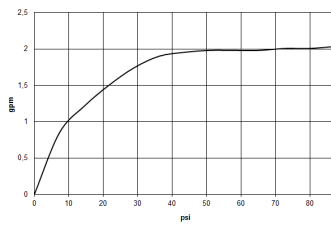

28 508 360

- saillie 200 mm
- rotule 30° pivotante
- 3 jets réglables : PURIFY RAIN, COMPACT SOFT FLOW, COMPACT AQUAPRESSURE FLOW, débit max. 7,6 l/min (à 3 bar)
- avec système anti-calcaire
- pomme de douche Ø 94 mm
- rosace Ø 55 mm
- raccord 1/2"
- Ce produit contribue au respect des exigences des systèmes d'évaluation des bâtiments écologiques, par exemple LEED®, BREEAM®, DGNB

	Platine brossé	28 508 360-06 0010
	Chrome	28 508 360-00 0010
	Chrome	28 508 360-00
	Platine brossé	28 508 360-06
	Platine	28 508 360-08 0010
	Platine	28 508 360-08
	Laiton (Or 23cts)	28 508 360-09 0010
	Laiton (Or 23cts)	28 508 360-09
	Laiton brossé (Or 23cts)	28 508 360-28 0010
	Laiton brossé (Or 23cts)	28 508 360-28
	Dark Platinum brossé	28 508 360-99 0010
	Dark Platinum brossé	28 508 360-99

28 508 360

mm [inches]

**Diagramme de débit**

**Certificats**

LGA\_38653.

28 508 360

Les pièces pour les  
autres finitions  
peuvent être  
trouvées ici : Chrome