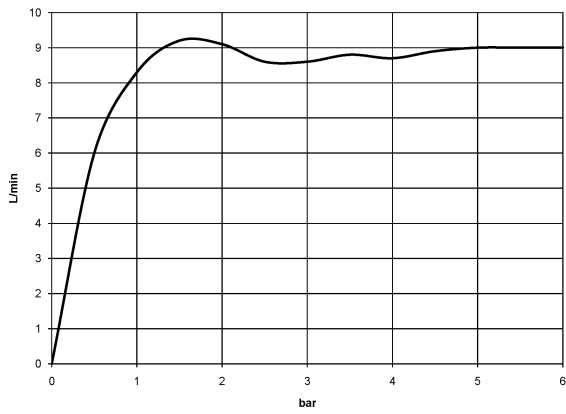

28 508 360

- saillie 200 mm
- rotule 30° pivotante
- 3 jets réglables : PURIFY RAIN, COMPACT SOFT FLOW, COMPACT AQUAPRESSURE FLOW, débit max. 9 l/min (à 3 bar)
- Fonction à partir de: 7 l/min
- avec système anti-calcaire
- pomme de douche Ø 94 mm
- rosace Ø 55 mm
- raccord 1/2"

28 508 360

mm [inches]

**Diagramme de débit**

28 508 360