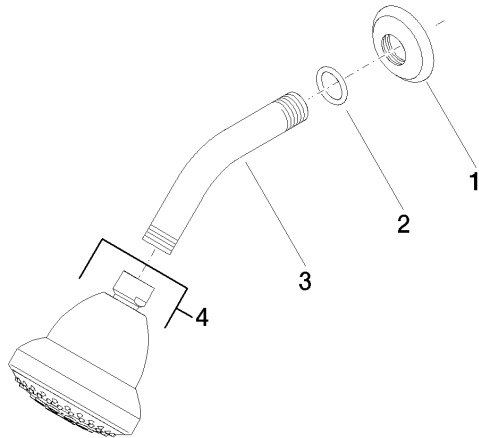

28 508 360

- saillie 200 mm
- rotule 30° pivotante
- 3 jets réglables : PURIFY RAIN, COMPACT SOFT FLOW, COMPACT AQUAPRESSURE FLOW, débit max. 9 l/min (à 3 bar)
- Fonction à partir de: 7 l/min
- avec système anti-calcaire
- pomme de douche Ø 94 mm
- rosace Ø 55 mm
- raccord 1/2"

**Accessoires recommandés**

**Coude mural à encastrer -** 35 085 970 90  
 ●profondeur de montage max. 163 mm  
 ●profondeur de montage mini. 90 mm

**Accessoires recommandés**

**Coude mural à encastrer -** 35 085 970 90  
 ●profondeur de montage max. 163 mm  
 ●profondeur de montage mini. 90 mm

28 508 360

mm [inches]

**Diagramme de débit**

28 508 360