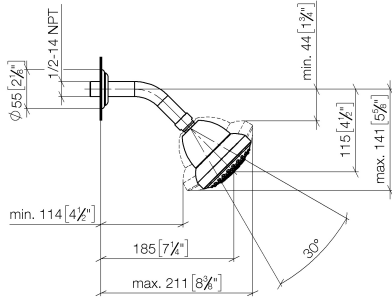

28 508 360

- saillie 200 mm
- rotule 30° pivotante
- 3 jets réglables : PURIFY RAIN, COMPACT SOFT FLOW, COMPACT AQUAPRESSURE FLOW, débit max. 9 l/min (à 3 bar)
- Fonction à partir de: 7 l/min
- avec système anti-calcaire
- pomme de douche Ø 94 mm
- rosace Ø 55 mm
- raccord 1/2"

	Platine	28 508 360-08
	Chrome	28 508 360-00 0010
	Chrome	28 508 360-00
	Platine brossé	28 508 360-06 0010
	Platine brossé	28 508 360-06
	Platine	28 508 360-08 0010
	Laiton (Or 23cts)	28 508 360-09 0010
	Laiton (Or 23cts)	28 508 360-09
	Laiton brossé (Or 23cts)	28 508 360-28 0010
	Laiton brossé (Or 23cts)	28 508 360-28
	Dark Platinum brossé	28 508 360-99 0010
	Dark Platinum brossé	28 508 360-99

**Accessoires recommandés**

**Coude mural à encastrer -** 35 085 970 90  
 ●profondeur de montage max. 163 mm  
 ●profondeur de montage mini. 90 mm

**Accessoires recommandés**

**Coude mural à encastrer -** 35 085 970 90  
 ●profondeur de montage max. 163 mm  
 ●profondeur de montage mini. 90 mm

28 508 360

mm [inches]

**Diagramme de débit**

28 508 360