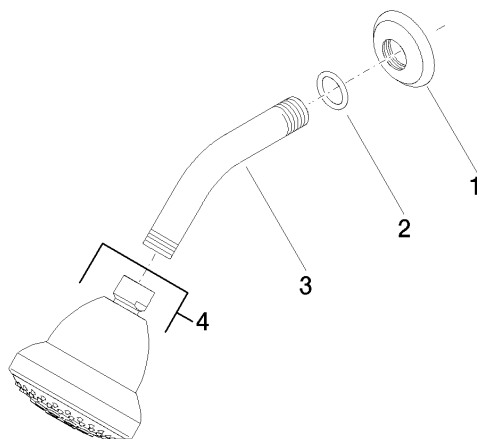

28 508 360

- saillie 200 mm
- rotule 30° pivotante
- 3 jets réglables : PURIFY RAIN, COMPACT SOFT FLOW, COMPACT AQUAPRESSURE FLOW, débit max. 9 l/min (à 3 bar)
- Fonction à partir de: 7 l/min
- avec système anti-calcaire
- pomme de douche Ø 94 mm
- rosace Ø 55 mm
- raccord 1/2"

28 508 360

mm [inches]

**Diagramme de débit**

28 508 360

### Liste des pièces de rechange

N°	Article Numéro	Désignation	Fréquence de montage	Délai de livraison
1	09 27 35 003-99	rosace	1	30
2	90 14 10 026 00 90	joint	1	2
3	09 11 03 011-99	raccord	1	30
4	04 12 11 120 00-99	douche	1	-