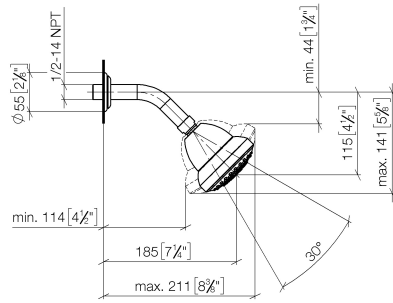

28 508 360

- saillie 200 mm
- rotule 30° pivotante
- 3 jets réglables : PURIFY RAIN, COMPACT SOFT FLOW, COMPACT AQUAPRESSURE FLOW, débit max. 9 l/min (à 3 bar)
- Fonction à partir de: 7 l/min
- avec système anti-calcaire
- pomme de douche Ø 94 mm
- rosace Ø 55 mm
- raccord 1/2"

**Accessoires recommandés**

- Coude mural à encastrer -** 35 085 970 90
- profondeur de montage max. 163 mm
  - profondeur de montage mini. 90 mm

**Accessoires recommandés**

- Coude mural à encastrer -** 35 085 970 90
- profondeur de montage max. 163 mm
  - profondeur de montage mini. 90 mm

28 508 360

mm [inches]

**Diagramme de débit**

28 508 360

### Liste des pièces de rechange

N°	Article Numéro	Désignation	Fréquence de montage	Délai de livraison
1	09 27 35 003-99	rosace	1	30
2	90 14 10 026 00 90	joint	1	2
3	09 11 03 011-99	raccord	1	30
4	04 12 11 120 00-99	douche	1	-