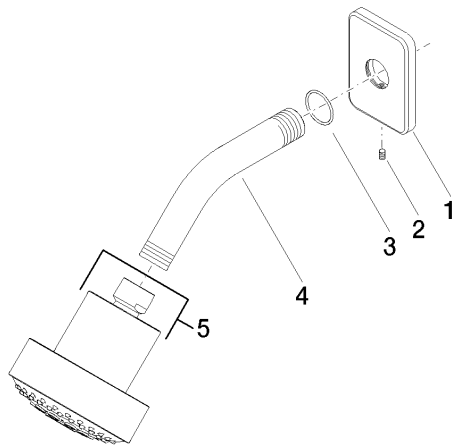

28 508 710

- saillie 200 mm
- rotule 30° pivotante
- 3 jets réglables : PURIFY RAIN, COMPACT SOFT FLOW, COMPACT AQUAPRESSURE FLOW, débit max. 9 l/min (à 3 bar)
- avec système anti-calcaire
- pomme de douche Ø 92 mm
- rosace 78 x 55 mm
- raccord 1/2"
- Fonction à partir de: 7 l/min

	Chrome	28 508 710-00
	Chrome	28 508 710-00 0010
	Platine brossé	28 508 710-06 0010
	Platine brossé	28 508 710-06

Accessoires recommandés

- Coude mural à encastrer -** 35 085 970 90
- profondeur de montage max. 163 mm
 - profondeur de montage mini. 90 mm

28 508 710

mm [inches]

Diagramme de débit

28 508 710

Liste des pièces de rechange

N°	Article Numéro	Désignation	Fréquence de montage	Délai de livraison
1	09 27 71 004-00	rosace	1	10
2	09 31 11 048 90	tige	1	2
3	09 14 10 098 90	joint	1	2
4	09 11 03 011-00	raccord	1	10
5	04 12 11 110 00-00	douche	1	10