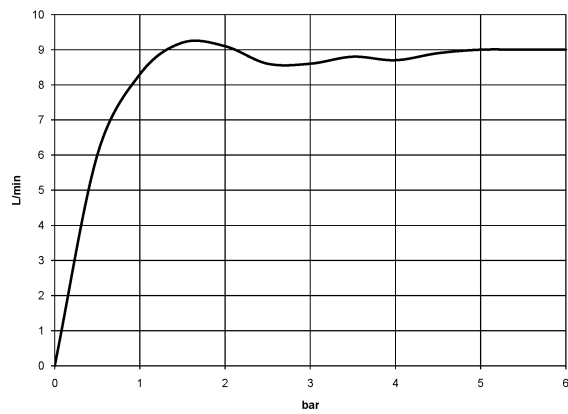

28 508 710

- saillie 200 mm
- rotule 30° pivotante
- 3 jets réglables : PURIFY RAIN, COMPACT SOFT FLOW, COMPACT AQUAPRESSURE FLOW, débit max. 9 l/min (à 3 bar)
- avec système anti-calcaire
- pomme de douche Ø 92 mm
- rosace 78 x 55 mm
- raccord 1/2"
- Fonction à partir de: 7 l/min

28 508 710

mm [inches]

Diagramme de débit

28 508 710

Liste des pièces de rechange

N°	Article Numéro	Désignation	Fréquence de montage	Délai de livraison
1	09 27 71 004-00	rosace	1	10
2	09 31 11 048 90	tige	1	2
3	09 14 10 098 90	joint	1	2
4	09 11 03 011-00	raccord	1	10
5	04 12 11 110 00-00	douche	1	10