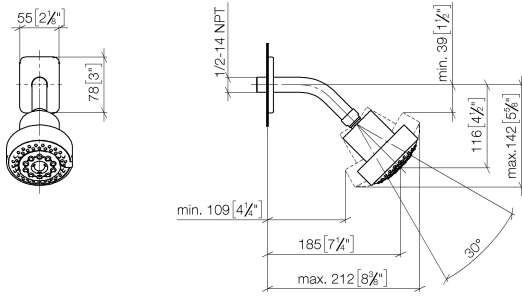

28 508 710

- saillie 200 mm
- rotule 30° pivotante
- 3 jets réglables : PURIFY RAIN, COMPACT SOFT FLOW, COMPACT AQUAPRESSURE FLOW, débit max. 9 l/min (à 3 bar)
- avec système anti-calcaire
- pomme de douche Ø 92 mm
- rosace 78 x 55 mm
- raccord 1/2"
- Fonction à partir de: 7 l/min

	Chrome	28 508 710-00
	Chrome	28 508 710-00 0010
	Platine brossé	28 508 710-06 0010
	Platine brossé	28 508 710-06

Accessoires recommandés

- Coude mural à encastrer -** 35 085 970 90
- profondeur de montage max. 163 mm
 - profondeur de montage mini. 90 mm

28 508 710

mm [inches]

Diagramme de débit

28 508 710

Liste des pièces de rechange

N°	Article Numéro	Désignation	Fréquence de montage	Délai de livraison
1	09 27 71 004-00	rosace	1	10
2	09 31 11 048 90	tige	1	2
3	09 14 10 098 90	joint	1	2
4	09 11 03 011-00	raccord	1	10
5	04 12 11 110 00-00	douche	1	10