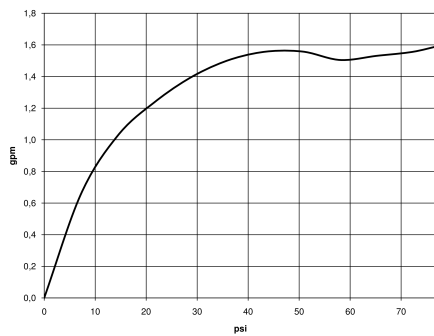

28 508 710

- saillie 200 mm
- rotule 30° pivotante
- 3 jets réglables : PURIFY RAIN, COMPACT SOFT FLOW, COMPACT AQUAPRESSURE FLOW, débit max. 6,8 l/min (à 3 bar)
- avec système anti-calcaire
- pomme de douche Ø 92 mm
- rosace 78 x 55 mm
- raccord 1/2"
- Fonction à partir de: 5 l/min
- Ce produit contribue au respect des exigences des systèmes d'évaluation des bâtiments écologiques, par exemple LEED®, BREEM®, DGNB

	Chrome	28 508 710-00 0010
	Chrome	28 508 710-00
	Platine brossé	28 508 710-06 0010
	Platine brossé	28 508 710-06

28 508 710

mm [inches]

Diagramme de débit

Certificats

IAPMO_11777. IAPMO_4976 (3). LGA_38653.