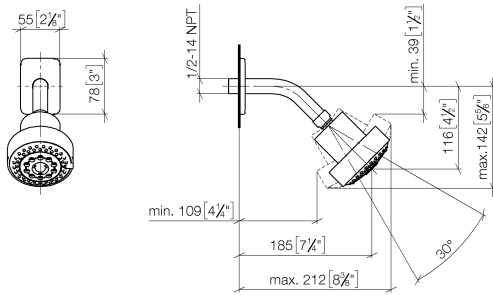

28 508 710

- saillie 200 mm
- rotule 30° pivotante
- 3 jets réglables : PURIFY RAIN, COMPACT SOFT FLOW, COMPACT AQUAPRESSURE FLOW, débit max. 6,8 l/min (à 3 bar)
- avec système anti-calcaire
- pomme de douche Ø 92 mm
- rosace 78 x 55 mm
- raccord 1/2"
- Fonction à partir de: 5 l/min
- Ce produit contribue au respect des exigences des systèmes d'évaluation des bâtiments écologiques, par exemple LEED®, BREEM®, DGNB

	Chrome	28 508 710-00 0010
	Chrome	28 508 710-00
	Platine brossé	28 508 710-06 0010
	Platine brossé	28 508 710-06

28 508 710

mm [inches]

Diagramme de débit

Certificats

IAPMO_11777. IAPMO_4976 (3). LGA_38653.

28 508 710

Les pièces pour les
autres finitions
peuvent être
trouvées ici : Chrome

Liste des pièces de rechange

N°	Article Numéro	Désignation	Fréquence de montage	Délai de livraison
1	09 27 71 027-00	rosace	1	10
2	09 31 11 048 90	tige	1	2
3	09 14 10 098 90	joint	1	2
4	09 11 03 011-00	raccord	1	10
5	04 12 11 110 30-00	douche	1	10