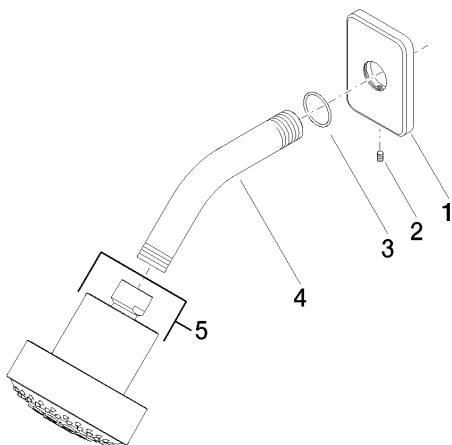

28 508 710

- saillie 200 mm
- rotule 30° pivotante
- 3 jets réglables : PURIFY RAIN, COMPACT SOFT FLOW, COMPACT AQUAPRESSURE FLOW, débit max. 6,8 l/min (à 3 bar)
- avec système anti-calcaire
- pomme de douche Ø 92 mm
- rosace 78 x 55 mm
- raccord 1/2"
- Fonction à partir de: 5 l/min
- Ce produit contribue au respect des exigences des systèmes d'évaluation des bâtiments écologiques, par exemple LEED®, BREEM®, DGNB

	Chrome	28 508 710-00 0010
	Chrome	28 508 710-00
	Platine brossé	28 508 710-06 0010
	Platine brossé	28 508 710-06

28 508 710

mm [inches]

Diagramme de débit

Certificats

IAPMO_11777. IAPMO_4976 (3). LGA_38653.

28 508 710

Les pièces pour les
autres finitions
peuvent être
trouvées ici : Chrome

Liste des pièces de rechange

N°	Article Numéro	Désignation	Fréquence de montage	Délai de livraison
1	09 27 71 027-00	rosace	1	10
2	09 31 11 048 90	tige	1	2
3	09 14 10 098 90	joint	1	2
4	09 11 03 011-00	raccord	1	10
5	04 12 11 110 30-00	douche	1	10