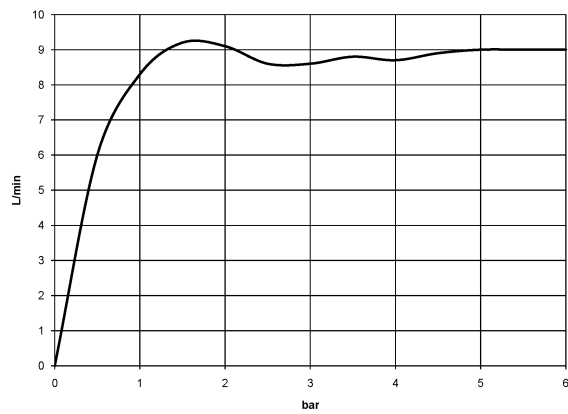

28 508 979

- saillie 200 mm
- rotule 30° pivotante
- 3 jets réglables : PURIFY RAIN, COMPACT SOFT FLOW, COMPACT AQUAPRESSURE FLOW, débit max. 9 l/min (à 3 bar)
- Fonction à partir de: 7 l/min
- avec système anti-calcaire
- pomme de douche Ø 92 mm
- rosace Ø 55 mm
- raccord 1/2"

S'adapte aux gammes suivantes : TARA, LISSÉ, VAIA, META

	Chrome	28 508 979-00
	Chrome	28 508 979-00 0010
	Platine brossé	28 508 979-06 0010
	Platine brossé	28 508 979-06
	Platine	28 508 979-08 0010
	Platine	28 508 979-08
	Dark Chrome	28 508 979-19 0010
	Dark Chrome	28 508 979-19
	Or clair	28 508 979-26 0010
	Or clair	28 508 979-26
	Or clair brossé	28 508 979-27 0010
	Or clair brossé	28 508 979-27
	Laiton brossé (Or 23cts)	28 508 979-28 0010
	Laiton brossé (Or 23cts)	28 508 979-28
	Noir mat	28 508 979-33 0010
	Noir mat	28 508 979-33
	Bronze brossé	28 508 979-42
	Bronze brossé	28 508 979-42 0010
	Champagne brossé (Or 22cts)	28 508 979-46 0010
	Champagne brossé (Or 22cts)	28 508 979-46
	Champagne (Or 22cts)	28 508 979-47 0010
	Champagne (Or 22cts)	28 508 979-47
	Chrome brossé	28 508 979-93 0010
	Chrome brossé	28 508 979-93
	Dark Platinium brossé	28 508 979-99 0010
	Dark Platinium brossé	28 508 979-99

28 508 979

Accessoires recommandés

- Coude mural à encastrer -** 35 085 970 90
- profondeur de montage max. 163 mm
  - profondeur de montage mini. 90 mm

28 508 979

mm [inches]

**Diagramme de débit**

28 508 979