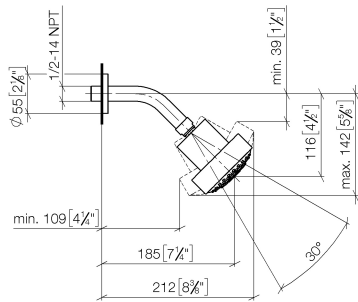

28 508 979

- saillie 200 mm
- rotule 30° pivotante
- 3 jets réglables : PURIFY RAIN, COMPACT SOFT FLOW, COMPACT AQUAPRESSURE FLOW, débit max. 9 l/min (à 3 bar)
- Fonction à partir de: 7 l/min
- avec système anti-calcaire
- pomme de douche Ø 92 mm
- rosace Ø 55 mm
- raccord 1/2"

S'adapte aux gammes suivantes : TARA, LISSÉ, VAIA, META

	Chrome	28 508 979-00
	Chrome	28 508 979-00 0010
	Platine brossé	28 508 979-06 0010
	Platine brossé	28 508 979-06
	Platine	28 508 979-08 0010
	Platine	28 508 979-08
	Dark Chrome	28 508 979-19 0010
	Dark Chrome	28 508 979-19
	Or clair	28 508 979-26 0010
	Or clair	28 508 979-26
	Or clair brossé	28 508 979-27 0010
	Or clair brossé	28 508 979-27
	Laiton brossé (Or 23cts)	28 508 979-28 0010
	Laiton brossé (Or 23cts)	28 508 979-28
	Noir mat	28 508 979-33 0010
	Noir mat	28 508 979-33
	Bronze brossé	28 508 979-42
	Bronze brossé	28 508 979-42 0010
	Champagne brossé (Or 22cts)	28 508 979-46 0010
	Champagne brossé (Or 22cts)	28 508 979-46
	Champagne (Or 22cts)	28 508 979-47 0010
	Champagne (Or 22cts)	28 508 979-47
	Chrome brossé	28 508 979-93 0010
	Chrome brossé	28 508 979-93
	Dark Platinium brossé	28 508 979-99 0010
	Dark Platinium brossé	28 508 979-99

28 508 979

Accessoires recommandés

- Coude mural à encastrer -** 35 085 970 90
- profondeur de montage max. 163 mm
  - profondeur de montage mini. 90 mm

28 508 979

mm [inches]

**Diagramme de débit**

28 508 979

### Liste des pièces de rechange

N°	Article Numéro	Désignation	Fréquence de montage	Délai de livraison
1	09 27 22 003-00	rosace	1	10
2	90 14 10 026 00 90	joint	1	2
3	09 11 03 011-00	raccord	1	10
4	04 12 11 110 00-00	douche	1	10