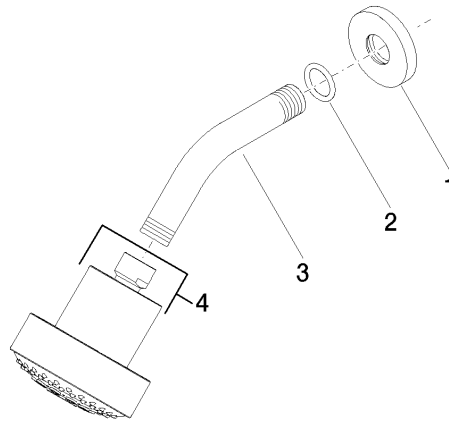

28 508 979

- saillie 200 mm
- rotule 30° pivotante
- 3 jets réglables : PURIFY RAIN, COMPACT SOFT FLOW, COMPACT AQUAPRESSURE FLOW, débit max. 9 l/min (à 3 bar)
- Fonction à partir de: 7 l/min
- avec système anti-calcaire
- pomme de douche Ø 92 mm
- rosace Ø 55 mm
- raccord 1/2"

S'adapte aux gammes suivantes : TARA, LISSÉ, VAIA, META

	Chrome	28 508 979-00
	Chrome	28 508 979-00 0010
	Platine brossé	28 508 979-06 0010
	Platine brossé	28 508 979-06
	Platine	28 508 979-08 0010
	Platine	28 508 979-08
	Dark Chrome	28 508 979-19 0010
	Dark Chrome	28 508 979-19
	Or clair	28 508 979-26 0010
	Or clair	28 508 979-26
	Or clair brossé	28 508 979-27 0010
	Or clair brossé	28 508 979-27
	Laiton brossé (Or 23cts)	28 508 979-28 0010
	Laiton brossé (Or 23cts)	28 508 979-28
	Noir mat	28 508 979-33 0010
	Noir mat	28 508 979-33
	Bronze brossé	28 508 979-42
	Bronze brossé	28 508 979-42 0010
	Champagne brossé (Or 22cts)	28 508 979-46 0010
	Champagne brossé (Or 22cts)	28 508 979-46
	Champagne (Or 22cts)	28 508 979-47 0010
	Champagne (Or 22cts)	28 508 979-47
	Chrome brossé	28 508 979-93 0010
	Chrome brossé	28 508 979-93
	Dark Platinium brossé	28 508 979-99 0010
	Dark Platinium brossé	28 508 979-99

28 508 979

Accessoires recommandés

- Coude mural à encastrer -** 35 085 970 90
- profondeur de montage max. 163 mm
  - profondeur de montage mini. 90 mm

28 508 979

mm [inches]

**Diagramme de débit**

28 508 979

### Liste des pièces de rechange

N°	Article Numéro	Désignation	Fréquence de montage	Délai de livraison
1	09 27 22 003-00	rosace	1	10
2	90 14 10 026 00 90	joint	1	2
3	09 11 03 011-00	raccord	1	10
4	04 12 11 110 00-00	douche	1	10