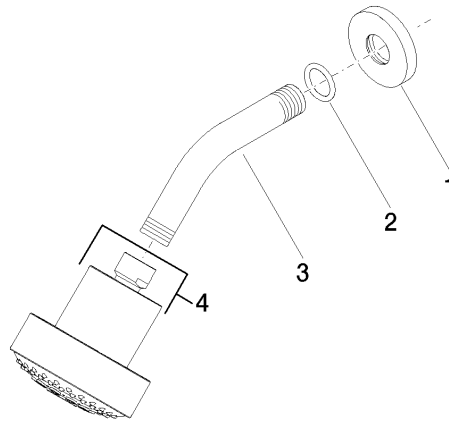

28 508 979

- saillie 200 mm
- rotule 30° pivotante
- 3 jets réglables : PURIFY RAIN, COMPACT SOFT FLOW, COMPACT AQUAPRESSURE FLOW, débit max. 9 l/min (à 3 bar)
- Fonction à partir de: 7 l/min
- avec système anti-calcaire
- pomme de douche Ø 92 mm
- rosace Ø 55 mm
- raccord 1/2"

S'adapte aux gammes suivantes : TARA, LISSÉ, VAIA, META

	Platine brossé	28 508 979-06
	Chrome	28 508 979-00 0010
	Chrome	28 508 979-00
	Platine brossé	28 508 979-06 0010
	Platine	28 508 979-08 0010
	Platine	28 508 979-08
	Dark Chrome	28 508 979-19 0010
	Dark Chrome	28 508 979-19
	Or clair	28 508 979-26 0010
	Or clair	28 508 979-26
	Or clair brossé	28 508 979-27 0010
	Or clair brossé	28 508 979-27
	Laiton brossé (Or 23cts)	28 508 979-28 0010
	Laiton brossé (Or 23cts)	28 508 979-28
	Noir mat	28 508 979-33 0010
	Noir mat	28 508 979-33
	Bronze brossé	28 508 979-42
	Bronze brossé	28 508 979-42 0010
	Champagne brossé (Or 22cts)	28 508 979-46 0010
	Champagne brossé (Or 22cts)	28 508 979-46
	Champagne (Or 22cts)	28 508 979-47 0010
	Champagne (Or 22cts)	28 508 979-47
	Chrome brossé	28 508 979-93 0010
	Chrome brossé	28 508 979-93
	Dark Platinum brossé	28 508 979-99 0010
	Dark Platinum brossé	28 508 979-99

28 508 979

Accessoires recommandés

**Coude mural à encastrer -** 35 085 970 90  
●profondeur de montage max. 163 mm  
●profondeur de montage mini. 90 mm

28 508 979

mm [inches]

**Diagramme de débit**

28 508 979

### Liste des pièces de rechange

N°	Article Numéro	Désignation	Fréquence de montage	Délai de livraison
1	09 27 22 003-06	rosace	1	10
2	90 14 10 026 00 90	joint	1	2
3	09 11 03 011-06	raccord	1	10
4	04 12 11 110 00-06	douche	1	10