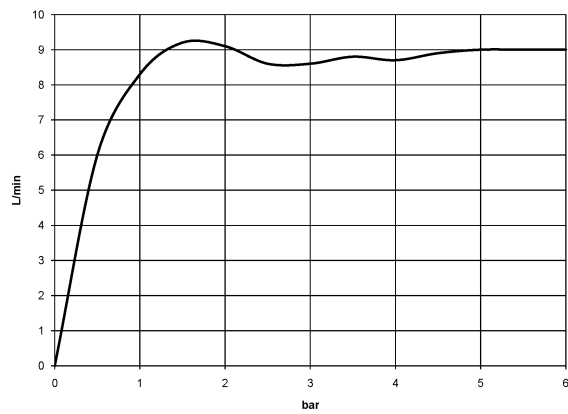

28 508 979

- saillie 200 mm
- rotule 30° pivotante
- 3 jets réglables : PURIFY RAIN, COMPACT SOFT FLOW, COMPACT AQUAPRESSURE FLOW, débit max. 9 l/min (à 3 bar)
- Fonction à partir de: 7 l/min
- avec système anti-calcaire
- pomme de douche Ø 92 mm
- rosace Ø 55 mm
- raccord 1/2"

S'adapte aux gammes suivantes : TARA, LISSÉ, VAIA, META

	Platine brossé	28 508 979-06
	Chrome	28 508 979-00 0010
	Chrome	28 508 979-00
	Platine brossé	28 508 979-06 0010
	Platine	28 508 979-08 0010
	Platine	28 508 979-08
	Dark Chrome	28 508 979-19 0010
	Dark Chrome	28 508 979-19
	Or clair	28 508 979-26 0010
	Or clair	28 508 979-26
	Or clair brossé	28 508 979-27 0010
	Or clair brossé	28 508 979-27
	Laiton brossé (Or 23cts)	28 508 979-28 0010
	Laiton brossé (Or 23cts)	28 508 979-28
	Noir mat	28 508 979-33 0010
	Noir mat	28 508 979-33
	Bronze brossé	28 508 979-42
	Bronze brossé	28 508 979-42 0010
	Champagne brossé (Or 22cts)	28 508 979-46 0010
	Champagne brossé (Or 22cts)	28 508 979-46
	Champagne (Or 22cts)	28 508 979-47 0010
	Champagne (Or 22cts)	28 508 979-47
	Chrome brossé	28 508 979-93 0010
	Chrome brossé	28 508 979-93
	Dark Platinum brossé	28 508 979-99 0010
	Dark Platinum brossé	28 508 979-99

28 508 979

Accessoires recommandés

**Coude mural à encastrer -** 35 085 970 90  
●profondeur de montage max. 163 mm  
●profondeur de montage mini. 90 mm

28 508 979

mm [inches]

**Diagramme de débit**

28 508 979