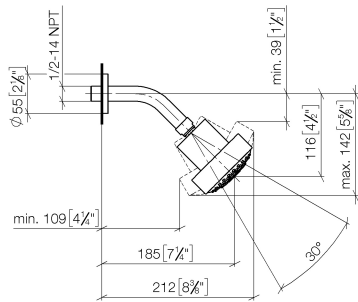

28 508 979

- saillie 200 mm
- rotule 30° pivotante
- 3 jets réglables : PURIFY RAIN, COMPACT SOFT FLOW, COMPACT AQUAPRESSURE FLOW, débit max. 9 l/min (à 3 bar)
- Fonction à partir de: 7 l/min
- avec système anti-calcaire
- pomme de douche Ø 92 mm
- rosace Ø 55 mm
- raccord 1/2"

S'adapte aux gammes suivantes : TARA, LISSÉ, VAIA, META

	Platine brossé	28 508 979-06
	Chrome	28 508 979-00 0010
	Chrome	28 508 979-00
	Platine brossé	28 508 979-06 0010
	Platine	28 508 979-08 0010
	Platine	28 508 979-08
	Dark Chrome	28 508 979-19 0010
	Dark Chrome	28 508 979-19
	Or clair	28 508 979-26 0010
	Or clair	28 508 979-26
	Or clair brossé	28 508 979-27 0010
	Or clair brossé	28 508 979-27
	Laiton brossé (Or 23cts)	28 508 979-28 0010
	Laiton brossé (Or 23cts)	28 508 979-28
	Noir mat	28 508 979-33 0010
	Noir mat	28 508 979-33
	Bronze brossé	28 508 979-42
	Bronze brossé	28 508 979-42 0010
	Champagne brossé (Or 22cts)	28 508 979-46 0010
	Champagne brossé (Or 22cts)	28 508 979-46
	Champagne (Or 22cts)	28 508 979-47 0010
	Champagne (Or 22cts)	28 508 979-47
	Chrome brossé	28 508 979-93 0010
	Chrome brossé	28 508 979-93
	Dark Platinum brossé	28 508 979-99 0010
	Dark Platinum brossé	28 508 979-99

28 508 979

Accessoires recommandés

**Coude mural à encastrer -** 35 085 970 90  
●profondeur de montage max. 163 mm  
●profondeur de montage mini. 90 mm

28 508 979

mm [inches]

**Diagramme de débit**

28 508 979

### Liste des pièces de rechange

N°	Article Numéro	Désignation	Fréquence de montage	Délai de livraison
1	09 27 22 003-06	rosace	1	10
2	90 14 10 026 00 90	joint	1	2
3	09 11 03 011-06	raccord	1	10
4	04 12 11 110 00-06	douche	1	10