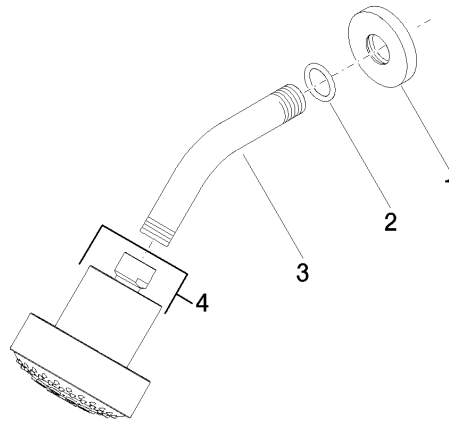

28 508 979

- saillie 200 mm
- rotule 30° pivotante
- 3 jets réglables : PURIFY RAIN, COMPACT SOFT FLOW, COMPACT AQUAPRESSURE FLOW, débit max. 9 l/min (à 3 bar)
- Fonction à partir de: 7 l/min
- avec système anti-calcaire
- pomme de douche Ø 92 mm
- rosace Ø 55 mm
- raccord 1/2"

S'adapte aux gammes suivantes : TARA, LISSÉ, VAIA, META

	Platine	28 508 979-08
	Chrome	28 508 979-00 0010
	Chrome	28 508 979-00
	Platine brossé	28 508 979-06 0010
	Platine brossé	28 508 979-06
	Platine	28 508 979-08 0010
	Dark Chrome	28 508 979-19 0010
	Dark Chrome	28 508 979-19
	Or clair	28 508 979-26 0010
	Or clair	28 508 979-26
	Or clair brossé	28 508 979-27 0010
	Or clair brossé	28 508 979-27
	Laiton brossé (Or 23cts)	28 508 979-28 0010
	Laiton brossé (Or 23cts)	28 508 979-28
	Noir mat	28 508 979-33 0010
	Noir mat	28 508 979-33
	Bronze brossé	28 508 979-42
	Bronze brossé	28 508 979-42 0010
	Champagne brossé (Or 22cts)	28 508 979-46 0010
	Champagne brossé (Or 22cts)	28 508 979-46
	Champagne (Or 22cts)	28 508 979-47 0010
	Champagne (Or 22cts)	28 508 979-47
	Chrome brossé	28 508 979-93 0010
	Chrome brossé	28 508 979-93
	Dark Platinium brossé	28 508 979-99 0010
	Dark Platinium brossé	28 508 979-99

28 508 979

Accessoires recommandés

- Coude mural à encastrer -** 35 085 970 90
- profondeur de montage max. 163 mm
 - profondeur de montage mini. 90 mm

28 508 979

mm [inches]

Diagramme de débit

28 508 979

Liste des pièces de rechange

N°	Article Numéro	Désignation	Fréquence de montage	Délai de livraison
1	09 27 22 003-08	rosace	1	40
2	90 14 10 026 00 90	joint	1	2
3	09 11 03 011-08	raccord	1	40
4	04 12 11 110 00-08	douche	1	40