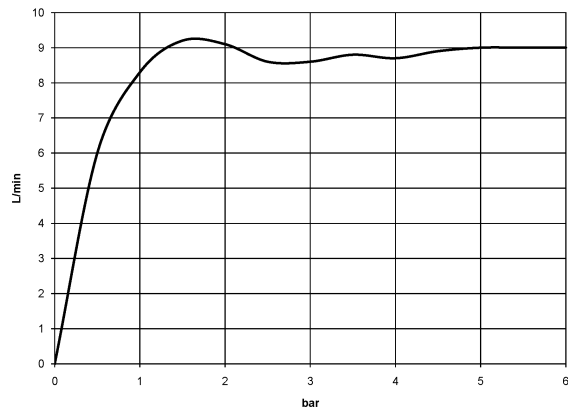

28 508 979

- saillie 200 mm
- rotule 30° pivotante
- 3 jets réglables : PURIFY RAIN, COMPACT SOFT FLOW, COMPACT AQUAPRESSURE FLOW, débit max. 9 l/min (à 3 bar)
- Fonction à partir de: 7 l/min
- avec système anti-calcaire
- pomme de douche Ø 92 mm
- rosace Ø 55 mm
- raccord 1/2"

S'adapte aux gammes suivantes : TARA, LISSÉ, VAIA, META

	Platine	28 508 979-08
	Chrome	28 508 979-00 0010
	Chrome	28 508 979-00
	Platine brossé	28 508 979-06 0010
	Platine brossé	28 508 979-06
	Platine	28 508 979-08 0010
	Dark Chrome	28 508 979-19 0010
	Dark Chrome	28 508 979-19
	Or clair	28 508 979-26 0010
	Or clair	28 508 979-26
	Or clair brossé	28 508 979-27 0010
	Or clair brossé	28 508 979-27
	Laiton brossé (Or 23cts)	28 508 979-28 0010
	Laiton brossé (Or 23cts)	28 508 979-28
	Noir mat	28 508 979-33 0010
	Noir mat	28 508 979-33
	Bronze brossé	28 508 979-42
	Bronze brossé	28 508 979-42 0010
	Champagne brossé (Or 22cts)	28 508 979-46 0010
	Champagne brossé (Or 22cts)	28 508 979-46
	Champagne (Or 22cts)	28 508 979-47 0010
	Champagne (Or 22cts)	28 508 979-47
	Chrome brossé	28 508 979-93 0010
	Chrome brossé	28 508 979-93
	Dark Platinium brossé	28 508 979-99 0010
	Dark Platinium brossé	28 508 979-99

28 508 979

Accessoires recommandés

- Coude mural à encastrer -** 35 085 970 90
- profondeur de montage max. 163 mm
 - profondeur de montage mini. 90 mm

28 508 979

mm [inches]

Diagramme de débit

28 508 979

Liste des pièces de rechange