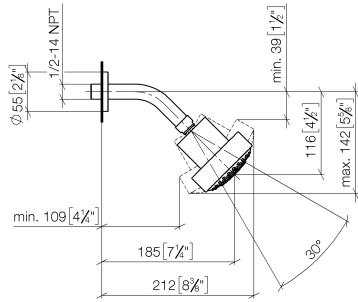

28 508 979

- saillie 200 mm
- rotule 30° pivotante
- 3 jets réglables : PURIFY RAIN, COMPACT SOFT FLOW, COMPACT AQUAPRESSURE FLOW, débit max. 9 l/min (à 3 bar)
- Fonction à partir de: 7 l/min
- avec système anti-calcaire
- pomme de douche Ø 92 mm
- rosace Ø 55 mm
- raccord 1/2"

S'adapte aux gammes suivantes : TARA, LISSÉ, VAIA, META

	Platine	28 508 979-08
	Chrome	28 508 979-00 0010
	Chrome	28 508 979-00
	Platine brossé	28 508 979-06 0010
	Platine brossé	28 508 979-06
	Platine	28 508 979-08 0010
	Dark Chrome	28 508 979-19 0010
	Dark Chrome	28 508 979-19
	Or clair	28 508 979-26 0010
	Or clair	28 508 979-26
	Or clair brossé	28 508 979-27 0010
	Or clair brossé	28 508 979-27
	Laiton brossé (Or 23cts)	28 508 979-28 0010
	Laiton brossé (Or 23cts)	28 508 979-28
	Noir mat	28 508 979-33 0010
	Noir mat	28 508 979-33
	Bronze brossé	28 508 979-42
	Bronze brossé	28 508 979-42 0010
	Champagne brossé (Or 22cts)	28 508 979-46 0010
	Champagne brossé (Or 22cts)	28 508 979-46
	Champagne (Or 22cts)	28 508 979-47 0010
	Champagne (Or 22cts)	28 508 979-47
	Chrome brossé	28 508 979-93 0010
	Chrome brossé	28 508 979-93
	Dark Platinium brossé	28 508 979-99 0010
	Dark Platinium brossé	28 508 979-99

28 508 979

Accessoires recommandés

- Coude mural à encastrer -** 35 085 970 90
- profondeur de montage max. 163 mm
 - profondeur de montage mini. 90 mm

28 508 979

mm [inches]

Diagramme de débit

28 508 979

Liste des pièces de rechange

N°	Article Numéro	Désignation	Fréquence de montage	Délai de livraison
1	09 27 22 003-08	rosace	1	40
2	90 14 10 026 00 90	joint	1	2
3	09 11 03 011-08	raccord	1	40
4	04 12 11 110 00-08	douche	1	40