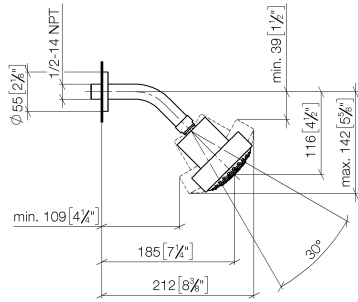

28 508 979

- saillie 200 mm
- rotule 30° pivotante
- 3 jets réglables : PURIFY RAIN, COMPACT SOFT FLOW, COMPACT AQUAPRESSURE FLOW, débit max. 9 l/min (à 3 bar)
- Fonction à partir de: 7 l/min
- avec système anti-calcaire
- pomme de douche Ø 92 mm
- rosace Ø 55 mm
- raccord 1/2"

S'adapte aux gammes suivantes : TARA, LISSÉ, VAIA, META

	Dark Chrome	28 508 979-19
	Chrome	28 508 979-00 0010
	Chrome	28 508 979-00
	Platine brossé	28 508 979-06 0010
	Platine brossé	28 508 979-06
	Platine	28 508 979-08 0010
	Platine	28 508 979-08
	Dark Chrome	28 508 979-19 0010
	Or clair	28 508 979-26 0010
	Or clair	28 508 979-26
	Or clair brossé	28 508 979-27 0010
	Or clair brossé	28 508 979-27
	Laiton brossé (Or 23cts)	28 508 979-28 0010
	Laiton brossé (Or 23cts)	28 508 979-28
	Noir mat	28 508 979-33 0010
	Noir mat	28 508 979-33
	Bronze brossé	28 508 979-42
	Bronze brossé	28 508 979-42 0010
	Champagne brossé (Or 22cts)	28 508 979-46 0010
	Champagne brossé (Or 22cts)	28 508 979-46
	Champagne (Or 22cts)	28 508 979-47 0010
	Champagne (Or 22cts)	28 508 979-47
	Chrome brossé	28 508 979-93 0010
	Chrome brossé	28 508 979-93
	Dark Platinium brossé	28 508 979-99 0010
	Dark Platinium brossé	28 508 979-99

28 508 979

Accessoires recommandés

- Coude mural à encastrer -** 35 085 970 90
- profondeur de montage max. 163 mm
 - profondeur de montage mini. 90 mm

28 508 979

mm [inches]

Diagramme de débit