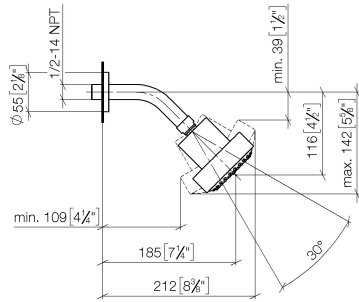

28 508 979

S'adapte aux gammes suivantes : TARA, LISSÉ, VAIA, META

- saillie 200 mm
- rotule 30° pivotante
- 3 jets réglables : PURIFY RAIN, COMPACT SOFT FLOW, COMPACT AQUAPRESSURE FLOW, débit max. 6,8 l/min (à 3 bar)
- avec système anti-calcaire
- pomme de douche Ø 92 mm
- rosace Ø 55 mm
- raccord 1/2"
- Ce produit contribue au respect des exigences des systèmes d'évaluation des bâtiments écologiques, par exemple LEED®, BREEAM®, DGNB

Douche de tête FlowReduce - Dark Chrome

TARA

28 508 979

28 508 979

mm [inches]

Diagramme de débit

Certificats

LGA_38653.