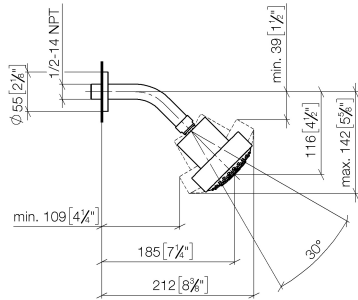

28 508 979

- saillie 200 mm
- rotule 30° pivotante
- 3 jets réglables : PURIFY RAIN, COMPACT SOFT FLOW, COMPACT AQUAPRESSURE FLOW, débit max. 9 l/min (à 3 bar)
- Fonction à partir de: 7 l/min
- avec système anti-calcaire
- pomme de douche Ø 92 mm
- rosace Ø 55 mm
- raccord 1/2"

S'adapte aux gammes suivantes : TARA, LISSÉ, VAIA, META

	Or clair	28 508 979-26
	Chrome	28 508 979-00 0010
	Chrome	28 508 979-00
	Platine brossé	28 508 979-06 0010
	Platine brossé	28 508 979-06
	Platine	28 508 979-08 0010
	Platine	28 508 979-08
	Dark Chrome	28 508 979-19 0010
	Dark Chrome	28 508 979-19
	Or clair	28 508 979-26 0010
	Or clair brossé	28 508 979-27 0010
	Or clair brossé	28 508 979-27
	Laiton brossé (Or 23cts)	28 508 979-28 0010
	Laiton brossé (Or 23cts)	28 508 979-28
	Noir mat	28 508 979-33 0010
	Noir mat	28 508 979-33
	Bronze brossé	28 508 979-42
	Bronze brossé	28 508 979-42 0010
	Champagne brossé (Or 22cts)	28 508 979-46 0010
	Champagne brossé (Or 22cts)	28 508 979-46
	Champagne (Or 22cts)	28 508 979-47 0010
	Champagne (Or 22cts)	28 508 979-47
	Chrome brossé	28 508 979-93 0010
	Chrome brossé	28 508 979-93
	Dark Platinium brossé	28 508 979-99 0010
	Dark Platinium brossé	28 508 979-99

28 508 979

Accessoires recommandés

Coude mural à encastrer - 35 085 970 90
●profondeur de montage mini. 90 mm
●profondeur de montage max. 163 mm

28 508 979

mm [inches]

Diagramme de débit

Liste des pièces de rechange

N°	Article Numéro	Désignation	Fréquence de montage	Délai de livraison
1	09 27 22 003-26	rosace	1	60
2	90 14 10 026 00 90	joint	1	2
3	09 11 03 011-26	raccord	1	60
4	04 12 11 110 00-26	douche	1	-

La pièce de rechange ne peut plus être commandée, veuillez commander l'article de remplacement