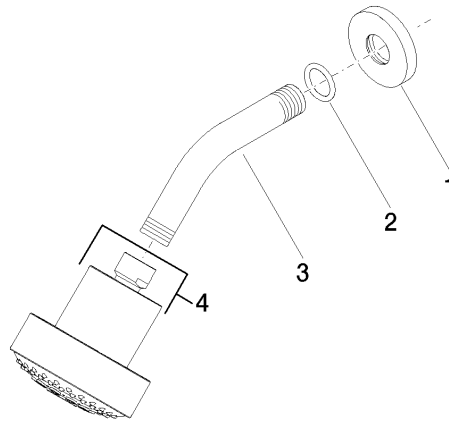

28 508 979

- saillie 200 mm
- rotule 30° pivotante
- 3 jets réglables : PURIFY RAIN, COMPACT SOFT FLOW, COMPACT AQUAPRESSURE FLOW, débit max. 9 l/min (à 3 bar)
- Fonction à partir de: 7 l/min
- avec système anti-calcaire
- pomme de douche Ø 92 mm
- rosace Ø 55 mm
- raccord 1/2"

S'adapte aux gammes suivantes : TARA, LISSÉ, VAIA, META

	Or clair	28 508 979-26
	Chrome	28 508 979-00 0010
	Chrome	28 508 979-00
	Platine brossé	28 508 979-06 0010
	Platine brossé	28 508 979-06
	Platine	28 508 979-08 0010
	Platine	28 508 979-08
	Dark Chrome	28 508 979-19 0010
	Dark Chrome	28 508 979-19
	Or clair	28 508 979-26 0010
	Or clair brossé	28 508 979-27 0010
	Or clair brossé	28 508 979-27
	Laiton brossé (Or 23cts)	28 508 979-28 0010
	Laiton brossé (Or 23cts)	28 508 979-28
	Noir mat	28 508 979-33 0010
	Noir mat	28 508 979-33
	Bronze brossé	28 508 979-42
	Bronze brossé	28 508 979-42 0010
	Champagne brossé (Or 22cts)	28 508 979-46 0010
	Champagne brossé (Or 22cts)	28 508 979-46
	Champagne (Or 22cts)	28 508 979-47 0010
	Champagne (Or 22cts)	28 508 979-47
	Chrome brossé	28 508 979-93 0010
	Chrome brossé	28 508 979-93
	Dark Platinium brossé	28 508 979-99 0010
	Dark Platinium brossé	28 508 979-99

28 508 979

Accessoires recommandés

Coude mural à encastrer - 35 085 970 90
●profondeur de montage mini. 90 mm
●profondeur de montage max. 163 mm

28 508 979

mm [inches]

Diagramme de débit

Liste des pièces de rechange

N°	Article Numéro	Désignation	Fréquence de montage	Délai de livraison
1	09 27 22 003-26	rosace	1	60
2	90 14 10 026 00 90	joint	1	2
3	09 11 03 011-26	raccord	1	60
4	04 12 11 110 00-26	douche	1	-

La pièce de rechange ne peut plus être commandée, veuillez commander l'article de remplacement