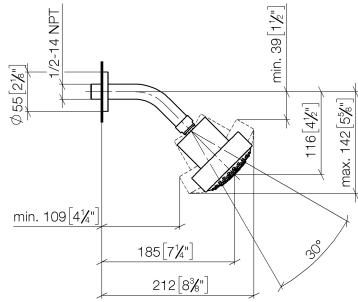

28 508 979

- saillie 200 mm
- rotule 30° pivotante
- 3 jets réglables : PURIFY RAIN, COMPACT SOFT FLOW, COMPACT AQUAPRESSURE FLOW, débit max. 9 l/min (à 3 bar)
- Fonction à partir de: 7 l/min
- avec système anti-calcaire
- pomme de douche Ø 92 mm
- rosace Ø 55 mm
- raccord 1/2"

S'adapte aux gammes suivantes : TARA, LISSÉ, VAIA, META

	Or clair brossé	28 508 979-27
	Chrome	28 508 979-00 0010
	Chrome	28 508 979-00
	Platine brossé	28 508 979-06 0010
	Platine brossé	28 508 979-06
	Platine	28 508 979-08 0010
	Platine	28 508 979-08
	Dark Chrome	28 508 979-19 0010
	Dark Chrome	28 508 979-19
	Or clair	28 508 979-26 0010
	Or clair	28 508 979-26
	Or clair brossé	28 508 979-27 0010
	Laiton brossé (Or 23cts)	28 508 979-28 0010
	Laiton brossé (Or 23cts)	28 508 979-28
	Noir mat	28 508 979-33 0010
	Noir mat	28 508 979-33
	Bronze brossé	28 508 979-42
	Bronze brossé	28 508 979-42 0010
	Champagne brossé (Or 22cts)	28 508 979-46 0010
	Champagne brossé (Or 22cts)	28 508 979-46
	Champagne (Or 22cts)	28 508 979-47 0010
	Champagne (Or 22cts)	28 508 979-47
	Chrome brossé	28 508 979-93 0010
	Chrome brossé	28 508 979-93
	Dark Platinium brossé	28 508 979-99 0010
	Dark Platinium brossé	28 508 979-99

28 508 979

Accessoires recommandés

- Coude mural à encastrer -** 35 085 970 90
- profondeur de montage mini. 90 mm
 - profondeur de montage max. 163 mm

28 508 979

mm [inches]

Diagramme de débit

Liste des pièces de rechange

N°	Article Numéro	Désignation	Fréquence de montage	Délai de livraison
1	09 27 22 003-27	rosace	1	60
2	90 14 10 026 00 90	joint	1	2
3	09 11 03 011-27	raccord	1	60
4	04 12 11 110 00-27	douche	1	-

La pièce de rechange ne peut plus être commandée, veuillez commander l'article de remplacement