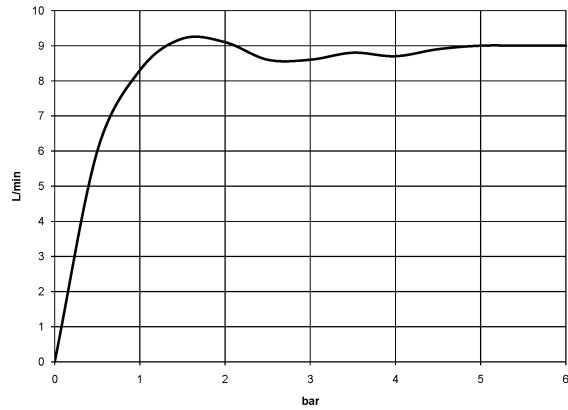

Diagramme de débit