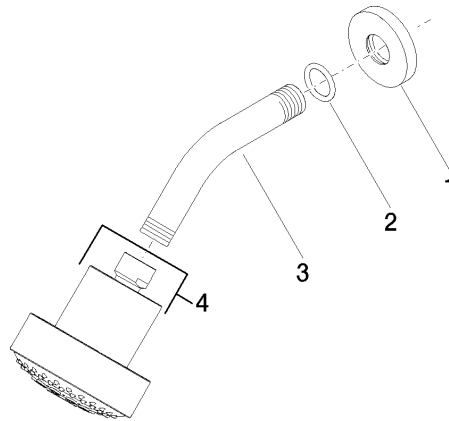

28 508 979

- saillie 200 mm
- rotule 30° pivotante
- 3 jets réglables : PURIFY RAIN, COMPACT SOFT FLOW, COMPACT AQUAPRESSURE FLOW, débit max. 9 l/min (à 3 bar)
- Fonction à partir de: 7 l/min
- avec système anti-calcaire
- pomme de douche Ø 92 mm
- rosace Ø 55 mm
- raccord 1/2"

S'adapte aux gammes suivantes : TARA, LISSÉ, VAIA, META

	Or clair brossé	28 508 979-27
	Chrome	28 508 979-00 0010
	Chrome	28 508 979-00
	Platine brossé	28 508 979-06 0010
	Platine brossé	28 508 979-06
	Platine	28 508 979-08 0010
	Platine	28 508 979-08
	Dark Chrome	28 508 979-19 0010
	Dark Chrome	28 508 979-19
	Or clair	28 508 979-26 0010
	Or clair	28 508 979-26
	Or clair brossé	28 508 979-27 0010
	Laiton brossé (Or 23cts)	28 508 979-28 0010
	Laiton brossé (Or 23cts)	28 508 979-28
	Noir mat	28 508 979-33 0010
	Noir mat	28 508 979-33
	Bronze brossé	28 508 979-42
	Bronze brossé	28 508 979-42 0010
	Champagne brossé (Or 22cts)	28 508 979-46 0010
	Champagne brossé (Or 22cts)	28 508 979-46
	Champagne (Or 22cts)	28 508 979-47 0010
	Champagne (Or 22cts)	28 508 979-47
	Chrome brossé	28 508 979-93 0010
	Chrome brossé	28 508 979-93
	Dark Platinium brossé	28 508 979-99 0010
	Dark Platinium brossé	28 508 979-99

28 508 979

Accessoires recommandés

- Coude mural à encastrer -** 35 085 970 90
- profondeur de montage mini. 90 mm
 - profondeur de montage max. 163 mm

28 508 979

mm [inches]

Diagramme de débit

Liste des pièces de rechange

N°	Article Numéro	Désignation	Fréquence de montage	Délai de livraison
1	09 27 22 003-27	rosace	1	60
2	90 14 10 026 00 90	joint	1	2
3	09 11 03 011-27	raccord	1	60
4	04 12 11 110 00-27	douche	1	-

La pièce de rechange ne peut plus être commandée, veuillez commander l'article de remplacement