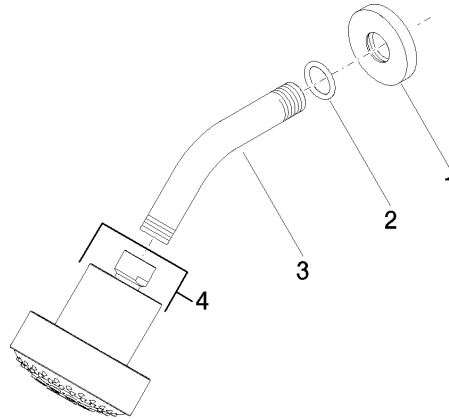

28 508 979

- saillie 200 mm
- rotule 30° pivotante
- 3 jets réglables : PURIFY RAIN, COMPACT SOFT FLOW, COMPACT AQUAPRESSURE FLOW, débit max. 9 l/min (à 3 bar)
- Fonction à partir de: 7 l/min
- avec système anti-calcaire
- pomme de douche Ø 92 mm
- rosace Ø 55 mm
- raccord 1/2"

Douche de tête - Noir mat

TARA

28 508 979

28 508 979

mm [inches]

Diagramme de débit

28 508 979

Les pièces pour les
autres finitions
peuvent être
trouvées ici : Chrome

Liste des pièces de rechange

N°	Article Numéro	Désignation	Fréquence de montage	Délai de livraison
1	09 27 22 003-33	rosace	1	30
2	90 14 10 026 00 90	joint	1	2
3	09 11 03 011-33	raccord	1	30
4	04 12 11 110 00-33	douche	1	-