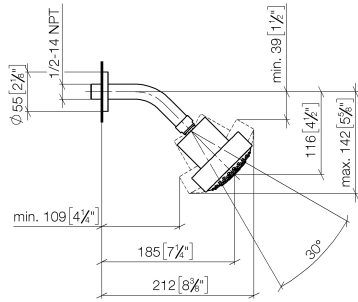

28 508 979

- saillie 200 mm
- rotule 30° pivotante
- 3 jets réglables : PURIFY RAIN, COMPACT SOFT FLOW, COMPACT AQUAPRESSURE FLOW, débit max. 9 l/min (à 3 bar)
- Fonction à partir de: 7 l/min
- avec système anti-calcaire
- pomme de douche Ø 92 mm
- rosace Ø 55 mm
- raccord 1/2"

Douche de tête - Noir mat

TARA

28 508 979

28 508 979

mm [inches]

Diagramme de débit

28 508 979

Les pièces pour les
autres finitions
peuvent être
trouvées ici : Chrome

Liste des pièces de rechange

N°	Article Numéro	Désignation	Fréquence de montage	Délai de livraison
1	09 27 22 003-33	rosace	1	30
2	90 14 10 026 00 90	joint	1	2
3	09 11 03 011-33	raccord	1	30
4	04 12 11 110 00-33	douche	1	-