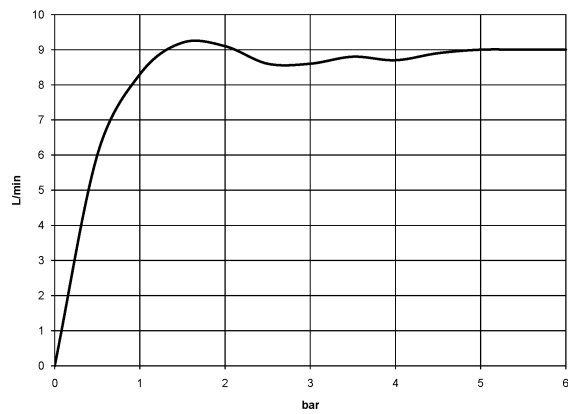

### Accessoires recommandés

**Coude mural à encastrer -**

35 085 970 90

28 508 979

mm [inches]

**Diagramme de débit**

Liste des pièces de rechange

N°	Article Numéro	Désignation	Fréquence de montage	Délai de livraison
1	09 27 22 003-42	rosace	1	60
2	90 14 10 026 00 90	joint	1	2
3	09 11 03 011-42	raccord	1	60
4	04 12 11 110 00-42	douche	1	-