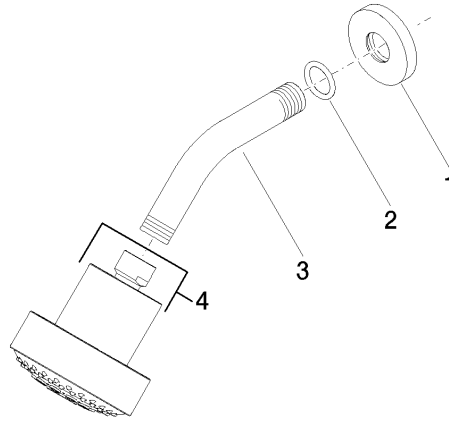

## Douche de tête - Bronze brossé

TARA

28 508 979

### Accessoires recommandés

**Coude mural à encastrer -**

35 085 970 90

28 508 979

mm [inches]

**Diagramme de débit**

Liste des pièces de rechange

N°	Article Numéro	Désignation	Fréquence de montage	Délai de livraison
1	09 27 22 003-42	rosace	1	60
2	90 14 10 026 00 90	joint	1	2
3	09 11 03 011-42	raccord	1	60
4	04 12 11 110 00-42	douche	1	-