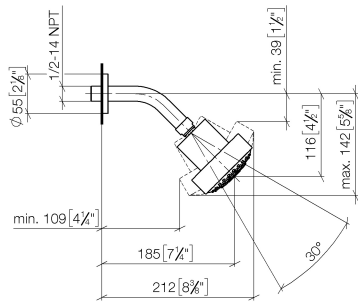

28 508 979

- saillie 200 mm
- rotule 30° pivotante
- 3 jets réglables : PURIFY RAIN, COMPACT SOFT FLOW, COMPACT AQUAPRESSURE FLOW, débit max. 9 l/min (à 3 bar)
- Fonction à partir de: 7 l/min
- avec système anti-calcaire
- pomme de douche Ø 92 mm
- rosace Ø 55 mm
- raccord 1/2"

### Accessoires recommandés

**Coude mural à encastrer -**

35 085 970 90

28 508 979

mm [inches]

**Diagramme de débit**

Liste des pièces de rechange

N°	Article Numéro	Désignation	Fréquence de montage	Délai de livraison
1	09 27 22 003-42	rosace	1	60
2	90 14 10 026 00 90	joint	1	2
3	09 11 03 011-42	raccord	1	60
4	04 12 11 110 00-42	douche	1	-